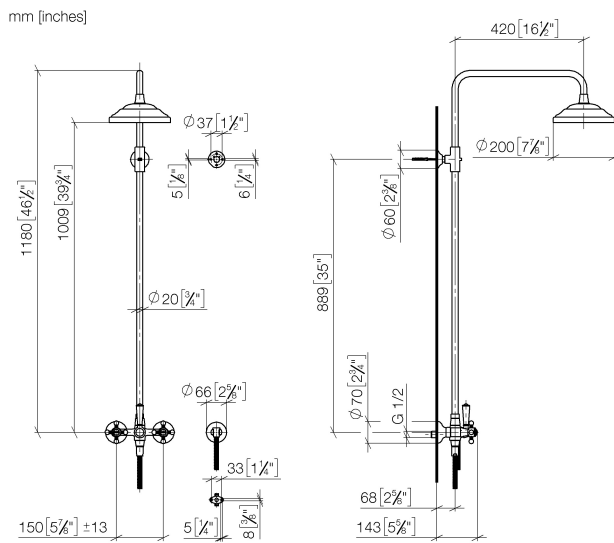

Душ - Madison

Душевая стойка с душевым смесителем - платина матовая

Артикульный номер: 26 632 360-06

- вылет душа со стойкой 420 мм
- верхний душ: дождевая струя
- тропический верхний душ Ø 200 мм
- расход душа макс. 9 л/мин
- поворотный переключатель душевая стойка / ручной душ
- высота от смесителя до верхней точки стойки 1180 мм
- высота от смесителя до верхнего душа (до нижнего края) 1009 мм
- розетка для душевой штанги Ø 66 мм
- розетка для настенного крепления Ø 70 мм
- розетка для душевого смесителя Ø 60 мм
- штихмас 150 мм ± 13 мм
- металлический душевой шланг 1250 мм со встроенной защитой от перекручивания
- присоединение 1/2"
- Группа смесителей согл. DIN 4109: 1
- В данное изделие ручной душ не входит!
- Защищён от обратного потока.

платина матовая

Душ - Madison

Душевая стойка с душевым смесителем - платина матовая

Артикульный номер: 26 632 360-06

размерный чертеж

Все величины в мм / дюймах = мм x 0,0394

график расхода

Душ - Madison

Душевая стойка с душевым смесителем - платина матовая

Артикульный номер: 26 632 360-06

Другие варианты поверхностей

хром

26 632 360-00

платина

26 632 360-08

латунь

Артикульный номер: 26 632 360-06

Спецификация запасных частей

№	Артикульный №	Наименование	Расходуемое кол-во
1	04 12 05 038 30-06	Верхний душ Ø 200 x 93 мм, 6,6 л/мин. - платина матовая	1
2	04 28 22 101 20-06	Излив 447,5 x 30 x 297 мм - платина матовая	1
3	09 14 10 011 90	O-Ring EPDM 70 11,0 x 2,5 мм -	1
4	90 17 11 033 00-06		1
5	90 28 22 096 00-06	трубопровод 830 мм - платина матовая	1
6	04 17 10 001 00-06	Корпус 234 x 147 x 150 мм - платина матовая	1
7	28 104 970-06	Металлический шланг для душа 1/2" x 1/2" x 1250 мм - платина матовая	1
8	28 050 410-06	держатель для душа - платина матовая	1