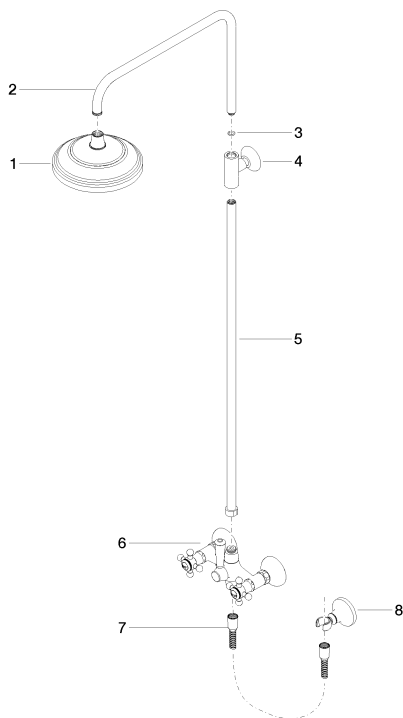

Душ - Madison

Душевая стойка с душевым смесителем - платина матовая

Артикульный номер: 26 632 360-06

- вылет душа со стойкой 420 мм
- верхний душ: дождевая струя
- тропический верхний душ Ø 200 мм
- расход душа макс. 9 л/мин
- поворотный переключатель душевая стойка / ручной душ
- высота от смесителя до верхней точки стойки 1180 мм
- высота от смесителя до верхнего душа (до нижнего края) 1009 мм
- розетка для душевой штанги Ø 66 мм
- розетка для настенного крепления Ø 70 мм
- розетка для душевого смесителя Ø 60 мм
- штихмас 150 мм ± 13 мм
- металлический душевой шланг 1250 мм со встроенной защитой от перекручивания
- присоединение 1/2"
- Группа смесителей согл. DIN 4109: 1
- В данное изделие ручной душ не входит!
- Защищён от обратного потока.

Душевая стойка с душевым смесителем - платина матовая

Артикульный номер: 26 632 360-06

Другие варианты поверхностей

хром

26 632 360-00

платина

26 632 360-08

латунь

Артикульный номер: 26 632 360-06

Спецификация запасных частей

№	Артикульный №	Наименование	Расходуемое кол-во
1	04 12 05 038 30-06	Верхний душ Ø 200 x 93 мм, 6,6 л/мин. - платина матовая	1
2	04 28 22 101 20-06	Излив 447,5 x 30 x 297 мм - платина матовая	1
3	09 14 10 011 90	O-Ring EPDM 70 11,0 x 2,5 мм -	1
4	90 17 11 033 00-06		1
5	90 28 22 096 00-06	трубопровод 830 мм - платина матовая	1
6	04 17 10 001 00-06	Корпус 234 x 147 x 150 мм - платина матовая	1
7	28 104 970-06	Металлический шланг для душа 1/2" x 1/2" x 1250 мм - платина матовая	1
8	28 050 410-06	держатель для душа - платина матовая	1