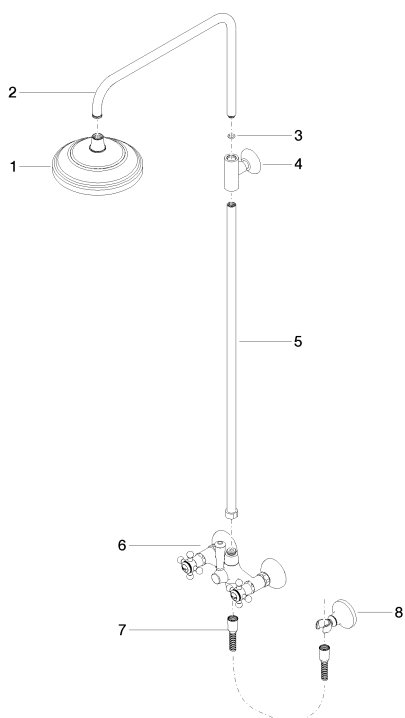

**Душ - Madison**

Душевая стойка с душевым смесителем - платина матовая

Артикулный номер: 26 632 360-06

**Спецификация запасных частей**

№	Артикулный №	Наименование	Расходуемое кол-во
1	04 12 05 038 30-06	Верхний душ Ø 200 x 93 мм, 6,6 л/мин. - платина матовая	1
2	04 28 22 101 20-06	Излив 447,5 x 30 x 297 мм - платина матовая	1
3	09 14 10 011 90	O-Ring EPDM 70 11,0 x 2,5 мм -	1
4	90 17 11 033 00-06		1
5	90 28 22 096 00-06	трубопровод 830 мм - платина матовая	1
6	04 17 10 001 00-06	Корпус 234 x 147 x 150 мм - платина матовая	1
7	28 104 970-06	Металлический шланг для душа 1/2" x 1/2" x 1250 мм - платина матовая	1
8	28 050 410-06	держатель для душа - платина матовая	1