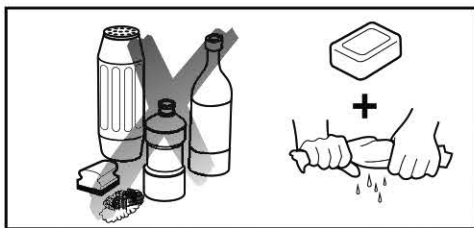

MU0561

MK202380

MK202410

V6

MTG0640

Roca Sanitario, S.A.

Avda. Diagonal, 513
08029 Barcelona - SPAIN
Teléfono 93 366 1200
Fax 93 419 4501
www.roca.es

Roca