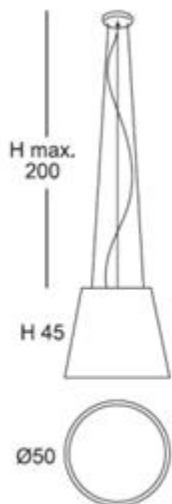

Cuerda: ver colores estándar /

*Cord: see standard colors*

INSTALACIÓN / INSTALLATION

- E27 LED 3x10W Ø6cm 

\* Archivos 3D y ficheros fotométricos disponibles en web / *3D and photometric files available on the web*  
\*(bombillas no incluidas / *lamps not included*)

**INSTALACIÓN / INSTALLATION**

- E27 LED 1x10W Ø6cm 

- E27 LED 1x20W 

\*(bombillas no incluidas / lamps not included)

\* Archivos 3D y ficheros fotométricos disponibles en web / 3D and photometric files available on the web

*Canopy chrome, matt white or satin nickel*

Cuerda: ver colores estándar /

*Cord: see standard colors*

**INSTALACIÓN / INSTALLATION**

- E27 LED 1x10W Ø6cm 

\*(bombillas no incluidas / *lamps not included*)

INSTALACIÓN / *INSTALLATION*

- E27 LED 1x10W Ø6cm 

- E27 LED 1x20W 

**A++** A

Consultar disponibilidad de pantallas ECO / *Check available ECO-lampshades*

\* Archivos 3D y ficheros fotométricos disponibles en web / *3D and photometric files available on the web*  
\*(bombillas no incluidas / *lamps not included*)