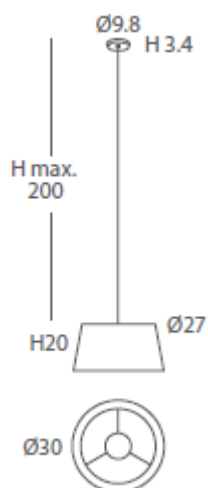

Cuerda: ver colores estándar /

*Cord: see standard colors*

INSTALACIÓN / INSTALLATION

- E27 LED 3x10W Ø6cm 

\* Archivos 3D y ficheros fotométricos disponibles en web / *3D and photometric files available on the web*  
\*(bombillas no incluidas / *lamps not included*)

**INSTALACIÓN / INSTALLATION**

- E27 LED 1x10W Ø6cm 

- E27 LED 1x20W 

\*(bombillas no incluidas / lamps not included)

\* Archivos 3D y ficheros fotométricos disponibles en web / 3D and photometric files available on the web

**ACABADO / FINISH**

Florón cromo, blanco mate o  
níquel satinado /

*Canopy chrome, matt white or satin nickel*

Cuerda: ver colores estándar /

*Cord: see standard colors*

**INSTALACIÓN / INSTALLATION**

- E27 LED 1x10W Ø6cm 

*Canopy chrome, matt white or satin nickel*

Cuerda: ver colores estándar /

*Cord: see standard colors*

**INSTALACIÓN / INSTALLATION**

- E27 LED 1x10W Ø6cm 

\*(bombillas no incluidas / *lamps not included*)