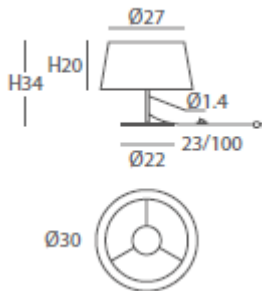

- E27 LED 1x20W 

\*(bombillas no incluidas / lamps not included)

\* Archivos 3D y ficheros fotométricos disponibles en web / 3D and photometric files available on the web

24003

24004

REF.  
24003

**SOBREMESA / TABLE LAMP**  
IP20