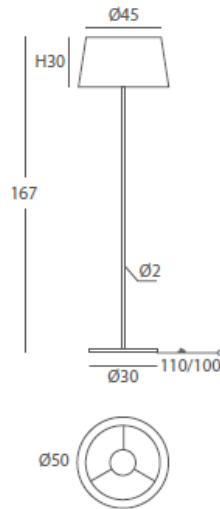

Cuerda: ver colores estándar /

*Cord: see standard colors*

INSTALACIÓN / INSTALLATION

- E27 LED 3x10W Ø6cm 

\* Archivos 3D y ficheros fotométricos disponibles en web / *3D and photometric files available on the web*  
\*(bombillas no incluidas / *lamps not included*)

- E27 LED 1x20W 

\*(bombillas no incluidas / lamps not included)

\* Archivos 3D y ficheros fotométricos disponibles en web / 3D and photometric files available on the web

24003

24004

REF.  
24003

**SOBREMESA / TABLE LAMP**  
IP20

- E27 LED 1x10W Ø6cm 

REF.  
24004

**PIE DE SALÓN / FLOOR LAMP**  
IP20

**MATERIAL**

Metal y cuerda (ECO) /  
Metal and cord (ECO)

**ACABADO / FINISH**

Blanco texturado / Granulated white  
Cuerda: ver colores estándar /  
Cord: see standard colors

**INSTALACIÓN / INSTALLATION**

- E27 LED 1x10W Ø6cm 

- E27 LED 1x20W 

\*(bombillas no incluidas / lamps not included)

\* Archivos 3D y ficheros fotométricos disponibles en web / 3D and photometric files available on the web