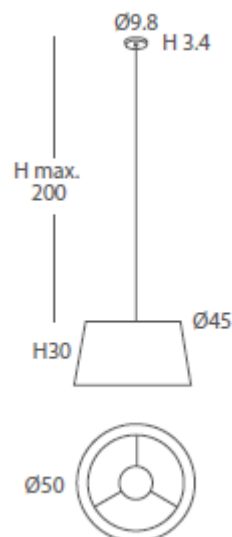

Cuerda: ver colores estándar /

*Cord: see standard colors*

INSTALACIÓN / INSTALLATION

- E27 LED 3x10W Ø6cm 

\* Archivos 3D y ficheros fotométricos disponibles en web / *3D and photometric files available on the web*  
\*(bombillas no incluidas / *lamps not included*)

*Canopy chrome, matt white or satin nickel*

Cuerda: ver colores estándar /

*Cord: see standard colors*

**INSTALACIÓN / INSTALLATION**

- E27 LED 1x10W Ø6cm 

\*(bombillas no incluidas / *lamps not included*)

INSTALACIÓN / *INSTALLATION*

- E27 LED 1x10W Ø6cm 

- E27 LED 1x20W 

**A++** A

Consultar disponibilidad de pantallas ECO / *Check available ECO-lampshades*

\* Archivos 3D y ficheros fotométricos disponibles en web / *3D and photometric files available on the web*  
\*(bombillas no incluidas / *lamps not included*)