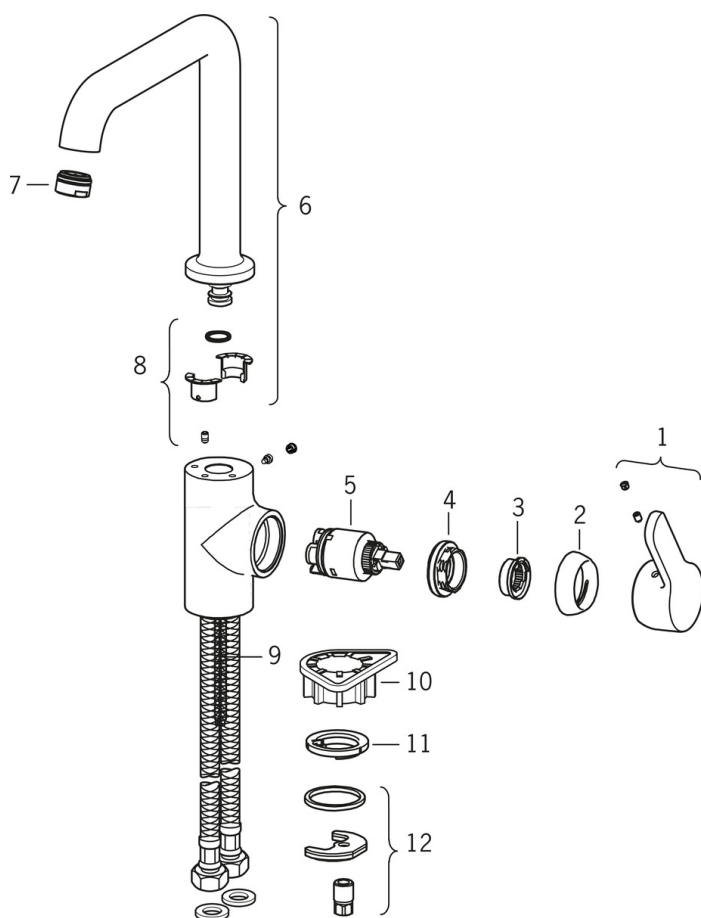

EAN: 6414150073540  
[static.oras.com/2938F](http://static.oras.com/2938F)

Смеситель для кухни с боковым управлением.  
 Металлическая рукоятка.

F= с гибкой подводкой.

- Kitchen
- С боковым управлением
- Монтаж на поверхность
- Хром
- Поворотный излив
- Каскадный
- Однорычажный смеситель, Рукоятка с маркировкой X+Г воды
- Ограничитель температуры
- $\phi$  35-мм керамический картридж для управления расходом и температурой воды
- Гибкая подводка
- Система быстрого монтажа

#### Технические характеристики

Подключение горячей воды	<b>max. +90°C</b>
Рабочее давление	<b>100 - 1000 кПа</b>
Установочные размеры	<b>G3/8</b>
Длина/расстояние	<b>192 mm</b>
Материал	<b>Латунь</b>

### SP2938F

Код	Название	Код
01	Рычаг	602157V
02	Защитная чашечка	601967V
03	Ограничитель температуры	601973V
04	Зажимная гайка, M40x1, SW30	601968V
05	Картридж, комплект	601969V
06	Высокий излив	602160V
07	Аэратор, M24x1	602064V
08	Комплект уплотнений	602159V
09	Крепежный винт, M8x1, L=140	601970V
10	Опорная плита, 100x60mm	158825
11	Донная прокладка	601971V
12	Комплект крепежных частей	601985V