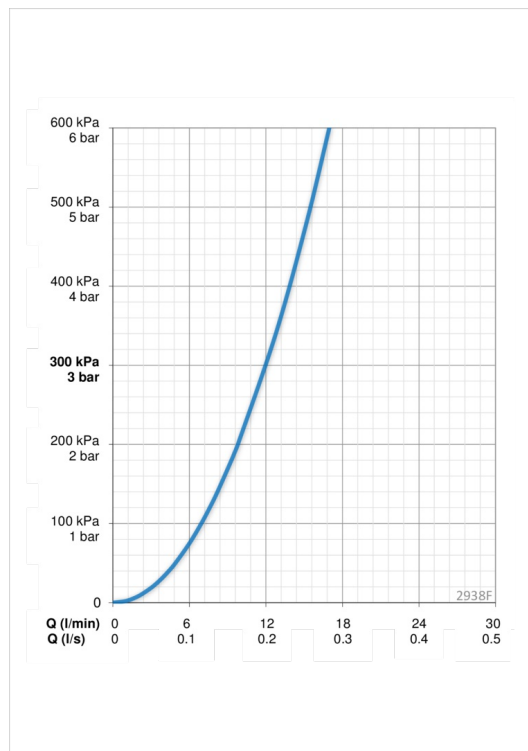

EAN: 6414150073540
static.oras.com/2938F

Смеситель для кухни с боковым управлением.
Металлическая рукоятка.

F= с гибкой подводкой.

- Kitchen
- С боковым управлением
- Монтаж на поверхность
- Хром
- Поворотный излив
- Каскадный
- Однорычажный смеситель, Рукоятка с маркировкой X+Г воды
- Ограничитель температуры
- ϕ 35-мм керамический картридж для управления расходом и температурой воды
- Гибкая подводка
- Система быстрого монтажа

ТЕХНИЧЕСКИЕ ДАННЫЕ

Параметры расхода воды

Расход воды при 300 кПа	0.2 l/s
Потеря давления при расходе 0.2 л/с	300 кПа

Технические характеристики

Подключение горячей воды	max. +90°C
Рабочее давление	100 - 1000 кПа
Установочные размеры	G3/8
Длина/расстояние	192 mm
Материал	Латунь

Regulations

Стандарт EN	EN 817