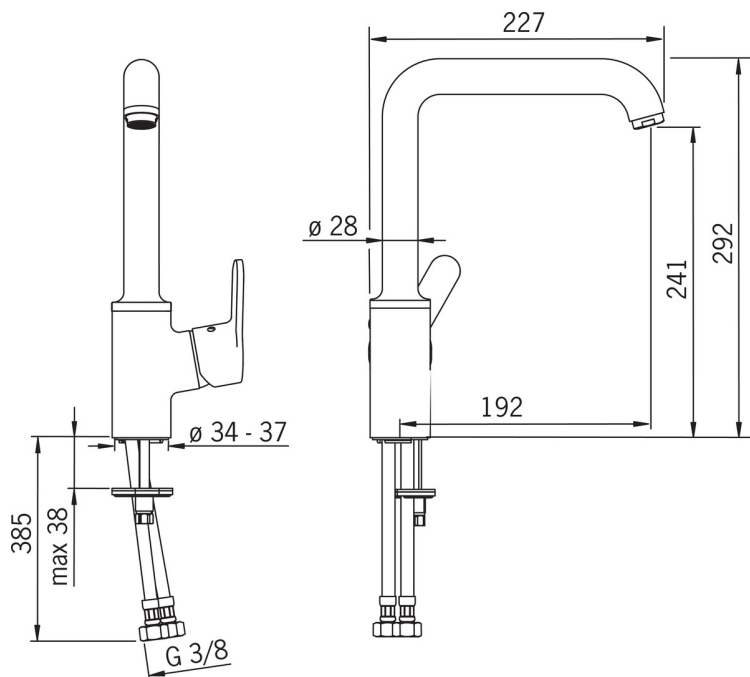

Запасные части

SP2938F

Код	Название	Код
01	Рычаг	602157V
02	Защитная чашечка	601967V
03	Ограничитель температуры	601973V
04	Зажимная гайка, M40x1, SW30	601968V
05	Картридж, комплект	601969V
06	Высокий излив	602160V
07	Аэратор, M24x1	602064V
08	Комплект уплотнений	602159V
09	Крепежный винт, M8x1, L=140	601970V
10	Опорная плита, 100x60mm	158825
11	Донная прокладка	601971V
12	Комплект крепежных частей	601985V