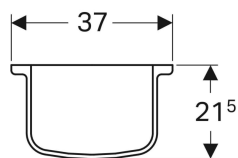

**Полупьедестал Geberit Bambini**

Образец

**Технические характеристики**

Материал | Сантехнический фарфор

**Заказать дополнительно**

- Крепеж

Арт. №	Цвет / поверхность
296500000	Белый