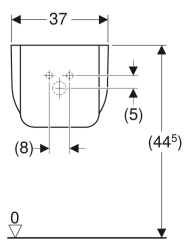

**Полупьедестал Geberit Bambini**

Образец

**Технические характеристики**

Материал | Сантехнический фарфор

**Заказать дополнительно**

- Крепеж

Арт. №	Цвет / поверхность
296500000	Белый