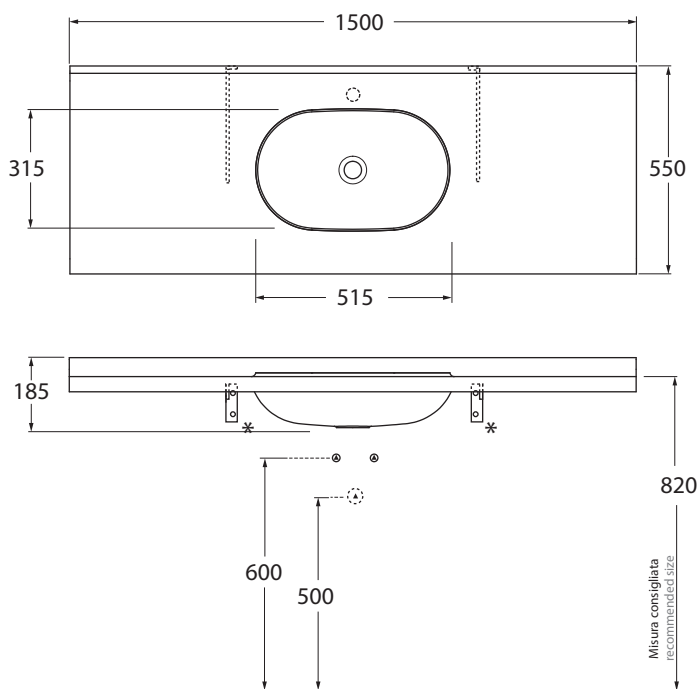

CONSOLLE size

AZZURRA®

SMLC15055000

senza foro rubinetteria
without tap hole lavabi/ washbasin

codice
code

SMLC1505500M

con foro rubinetteria
with tap hole

Consolle SIZE sospesa cm 150 completa di staffe di supporto.
SIZE 150 cm wall-hung consolle provided with fixing brackets.

CM 150x55 xh18

plt italy pz.10 - plt export pcs.17

kg 37,5

scala/scale 1:20 dimensioni/dimensions in mm

Complementi/complements:

codice
code

Piletta con tappo in ceramica
Free flow ceramic drain

kg 0,5

codice
code

Coppia staffe portasciugamani strutturale e portante per una tenuta max di 150 kg.
Structural load-bearing fixing bracket for maximum hold 150 kg.

bianco opaco/ matt white

SIZ STB

croma/ chromed

SIZ STC

QUADRA 150 cm, struttura portante per una tenuta max di 150 kg.
QUADRA 150 cm, structural load-bearing for maximum hold 150 kg.

bianco opaco/ matt white

STS 150 B

nero opaco/ matt black

STS 150 N

TECHNICAL SHEET n°: 01	DESIGNER: OFFICINA AZZURRA	CODE: SMLC15055000 / SMLC1505500M	Azzurra sanitari in ceramica S.p.a. via Civita Castellana snc 01030 Castel S.Elia (VT) - ITALY Tel.+39.0761 518155 Fax.+39.0761 514560	
SHEET FORMAT: A4	ISO	REVISION: 02	SCALE: 1:20	DATE: 30/09/2019
REGULATIONS : CE EN 14688 / EN31 / Dop-14688 *				
All the measurements respect the tolerances provided by the "AZZURRA QUALITY GUIDELINES".				