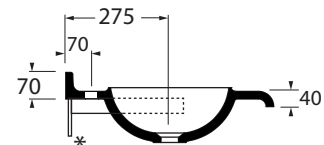

CONSOLLE size

AZZURRA®

SMLC15055000

senza foro rubinetteria
without tap hole lavabi/ washbasin

codice
code

SMLC1505500M

con foro rubinetteria
with tap hole

Consolle SIZE sospesa cm 150 completa di staffe di supporto.
SIZE 150 cm wall-hung consolle provided with fixing brackets.

CM 150x55 xh18

plt italy pz.10 - plt export pcs.17

kg 37,5

scala/scale 1:20 dimensioni/dimensions in mm

Complementi/complements:

codice
code

Piletta con tappo in ceramica
Free flow ceramic drain

kg 0,5

SIZ STC

QUADRA 150 cm, struttura portante per una tenuta max di 150 kg.
QUADRA 150 cm, structural load-bearing for maximum hold 150 kg.

bianco opaco/ matt white

STS 150 B

nero opaco/ matt black

STS 150 N

TECHNICAL SHEET n°: 01	DESIGNER: OFFICINA AZZURRA	CODE: SMLC15055000 / SMLC1505500M	Azzurra sanitari in ceramica S.p.a. via Civita Castellana snc 01030 Castel S.Elia (VT) - ITALY Tel.+39.0761 518155 Fax.+39.0761 514560	
SHEET FORMAT: A4	ISO	REVISION: 02	SCALE: 1:20	DATE: 30/09/2019
REGULATIONS : CE EN 14688 / EN31 / Dop-14688 *				
All the measurements respect the tolerances provided by the "AZZURRA QUALITY GUIDELINES".				