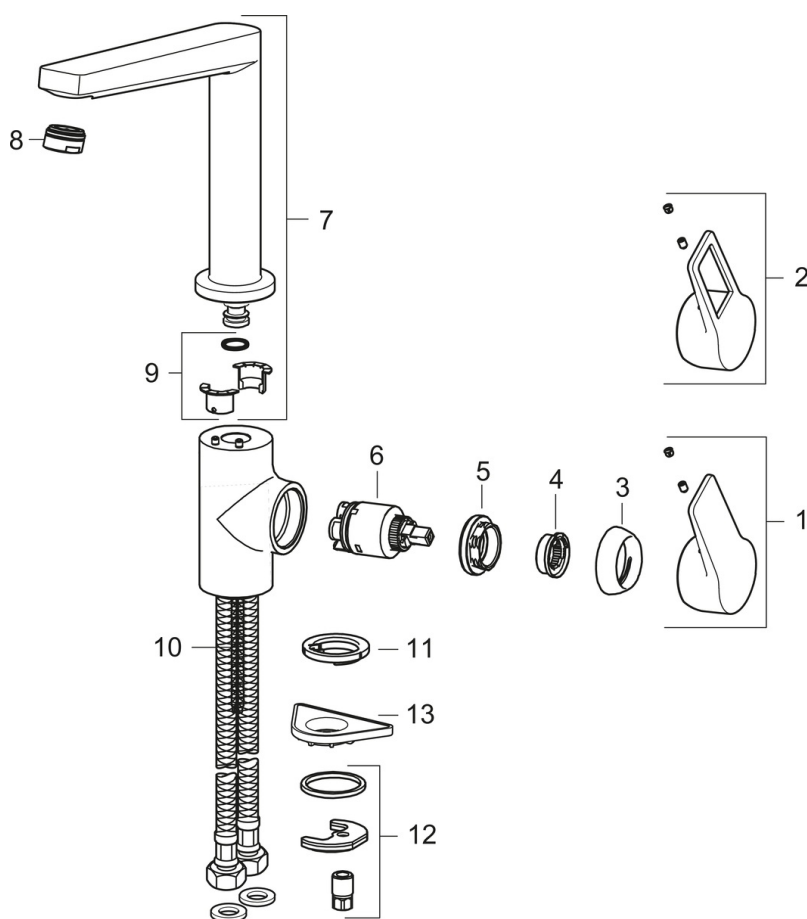

Запасные части

SP3838F

Название	Код
01 Рычаг	602619V
02 Рычаг	602620V
03 Защитная чашечка	601967V
04 Ограничитель температуры	601973V
05 Зажимная гайка, M40x1, SW30	601968V
06 Картридж, комплект	601969V
07 Излив	602622V
08 Аэратор, M24x1	602064V
09 Комплект уплотнений	602159V
10 Крепежный винт, M8x1, L=140	601970V
11 Донная прокладка	601971V
12 Комплект крепежных частей	601985V
13 Опорная плита, 100x60mm	158825