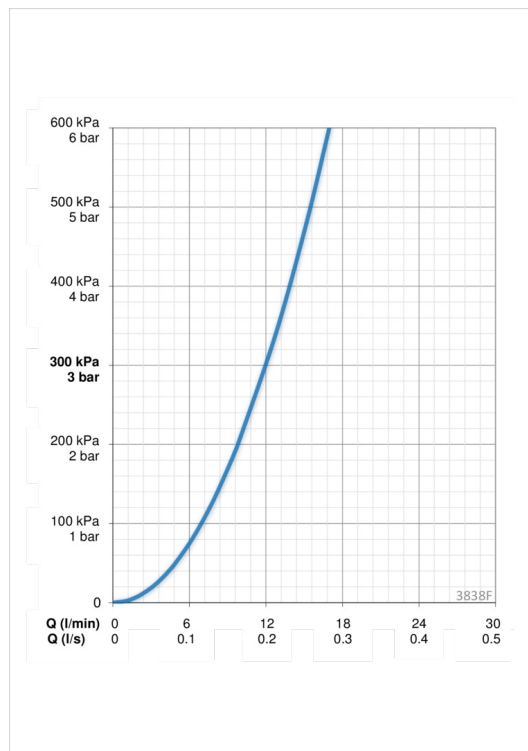

EAN: 6414150080043
static.oras.com/3838F

Смеситель для кухни с боковым управлением, высоким поворотным изливом и цельной металлической ручкой. Излив може быть зафиксирован, а также, угол его поворота может быть неограничен (360°). Встроенная опция ограничения расхода и температуры воды.

- Kitchen
- С боковым управлением
- Монтаж на поверхность
- Хром
- Поворотный излив
- Каскадный
- Однорычажный смеситель, Ручка с маркировкой X+Г воды
- Ограничитель температуры
- Ø 35-мм керамический картридж для управления расходом и температурой воды
- Гибкая подводка
- Корпус из DZR латуни, Пониженное содержание свинца <0.3 %, Вода не контактирует с никелевым покрытием, Система быстрого монтажа

ТЕХНИЧЕСКИЕ ДАННЫЕ

Параметры расхода воды

Расход воды при 300 кПа **0.2 l/s**

Технические характеристики

Подключение горячей воды **max. +90°C**
Рабочее давление **100 - 1000 кПа**
Длина/расстояние **193 mm**
Материал **Латунь**

Regulations

Стандарт EN **EN 817**