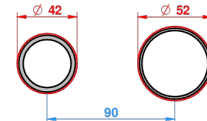

57123

14/01/2019

ХАРАКТЕРИСТИКИ

- Saint Germain с рукоятками
- Trim only for wall mixer with complete handshower on hook

ТЕХНИЧЕСКИЕ ХАРАКТЕРИСТИКИ

- Recommandé : 3 bars (max. 5 bars) - Advised : 43,5 psi (max. 72 psi)
- 9,5 l/min à 3 bars (2.5 gpm at 43.5 psi)

ДОСТУПНЫЕ ВАРИАНТЫ ПОКРЫТИЙ

Blush PVD - H62
Graphite PVD - H64
Matt Umber PVD - H67
Matt blush PVD - H60
Matt graphite PVD - H65
Umber PVD - H66

Аранья (чёрный никель) - D24
Бронза - D01
Золото - F01
Матовая красная старинная медь - H07
Матовое золото - F07
Матовое светлое золото - F31

Матовый никель - C01
Матовый хром - C02
Никель - B01
Покрытие PVD бронза - F33
Покрытие PVD золотистый цвет - H52
Покрытие PVD латунь - H49

Покрытие PVD матовая бронза - F34
Покрытие PVD матовая латунь - H50
Покрытие PVD матовый золотистый - H53
Покрытие PVD матовый никель - H56
Покрытие PVD никель - H55
Розовое золото - F27

Сатинированное золото - F03
Сатинированный хром - C03
Светлое золото - F30
Серебро с родием - F18
Состаренный никель - H28
Старинное серебро - H03