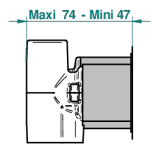

57123

14/01/2019

ХАРАКТЕРИСТИКИ

- Saint Germain с рукоятками
- Trim only for wall mixer with complete handshower on hook

ТЕХНИЧЕСКИЕ ХАРАКТЕРИСТИКИ

- Recommandé : 3 bars (max. 5 bars) - Advised : 43,5 psi (max. 72 psi)
- 9,5 l/min à 3 bars (2.5 gpm at 43.5 psi)

ДОСТУПНЫЕ ВАРИАНТЫ ПОКРЫТИЙ

Blush PVD - H62
Graphite PVD - H64
Matt Umber PVD - H67
Matt blush PVD - H60
Matt graphite PVD - H65
Umber PVD - H66

Аранья (чёрный никель) - D24
Бронза - D01
Золото - F01
Матовая красная старинная медь - H07
Матовое золото - F07
Матовое светлое золото - F31

Матовый никель - C01
Матовый хром - C02
Никель - B01
Покрытие PVD бронза - F33
Покрытие PVD золотистый цвет - H52
Покрытие PVD латунь - H49

Покрытие PVD матовая бронза - F34
Покрытие PVD матовая латунь - H50
Покрытие PVD матовый золотистый - H53
Покрытие PVD матовый никель - H56
Покрытие PVD никель - H55
Розовое золото - F27

Сатинированное золото - F03
Сатинированный хром - C03
Светлое золото - F30
Серебро с родием - F18
Состаренный никель - H28
Старинное серебро - H03