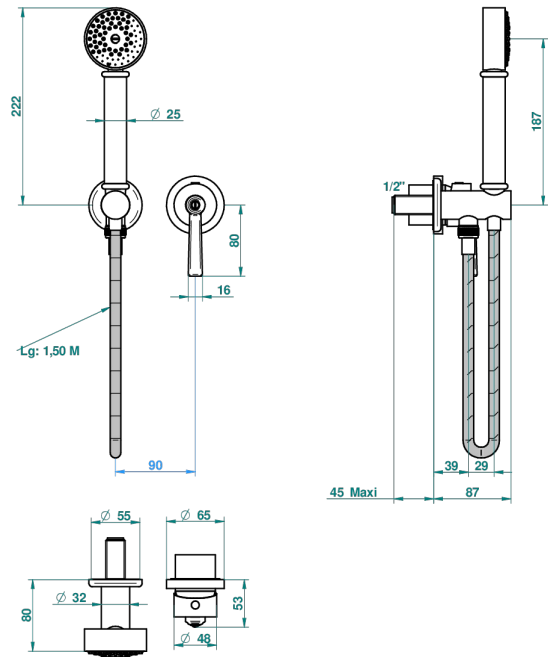

SAINT GERMAIN C РУКОЯТКАМИ

G7D-6561B

Trim only for wall mixer with complete handshower on hook

THG®
PARIS

Compatible avec

5840/MA
5840/MA/W

5840/MAUS

57123

14/01/2019

ХАРАКТЕРИСТИКИ

- Saint Germain с рукоятками
- Trim only for wall mixer with complete handshower on hook

ТЕХНИЧЕСКИЕ ХАРАКТЕРИСТИКИ

- Recommandé : 3 bars (max. 5 bars) - Advised : 43,5 psi (max. 72 psi)
- 9,5 l/min à 3 bars (2.5 gpm at 43.5 psi)

ДОСТУПНЫЕ ВАРИАНТЫ ПОКРЫТИЙ

Blush PVD - H62
Graphite PVD - H64
Matt Umber PVD - H67
Matt blush PVD - H60
Matt graphite PVD - H65
Umber PVD - H66

Аранья (чёрный никель) - D24
Бронза - D01
Золото - F01
Матовая красная старинная медь - H07
Матовое золото - F07
Матовое светлое золото - F31

Матовый никель - C01
Матовый хром - C02
Никель - B01
Покрытие PVD бронза - F33
Покрытие PVD золотистый цвет - H52
Покрытие PVD латунь - H49

Покрытие PVD матовая бронза - F34
Покрытие PVD матовая латунь - H50
Покрытие PVD матовый золотистый - H53
Покрытие PVD матовый никель - H56
Покрытие PVD никель - H55
Розовое золото - F27

Сатинированное золото - F03
Сатинированный хром - C03
Светлое золото - F30
Серебро с родием - F18
Состаренный никель - H28
Старинное серебро - H03