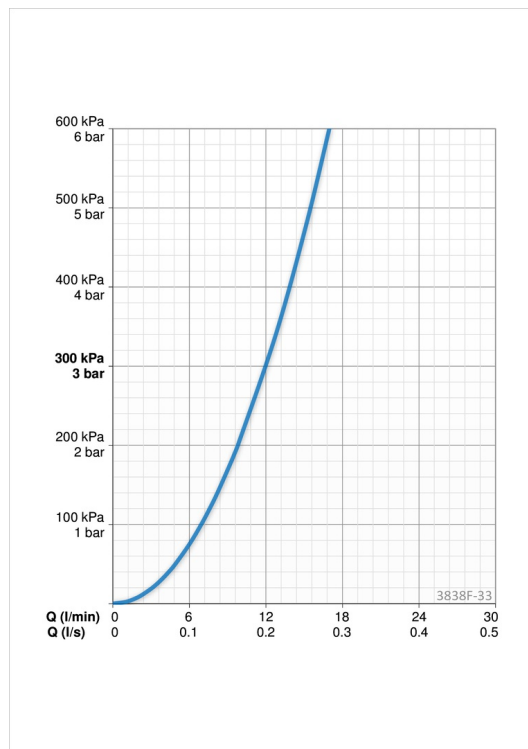

EAN: 6414150096181
static.oras.com/3838F-33

- Kitchen
- С боковым управлением
- Монтаж на поверхность
- матовый черный
- Поворотный излив
- Каскадный
- Однорычажный смеситель, Рукоятка с маркировкой X+Г воды
- Ограничитель температуры
- ϕ 35-мм керамический картридж для управления расходом и температурой воды
- Гибкая подводка
- Корпус из DZR латуни, Пониженное содержание свинца <0.3 %, Вода не контактирует с никелевым покрытием, Система быстрого монтажа

ТЕХНИЧЕСКИЕ ДАННЫЕ

Параметры расхода воды

Расход воды при 300 кПа	0.2 l/s
Потеря давления при расходе 0.2 л/с	300 кПа

Технические характеристики

Подключение горячей воды	max. +90°C
Рабочее давление	100 - 1000 кПа
Установочные размеры	G3/8
Длина/расстояние	193 mm
Материал	Латунь

Regulations

Стандарт EN	EN 817