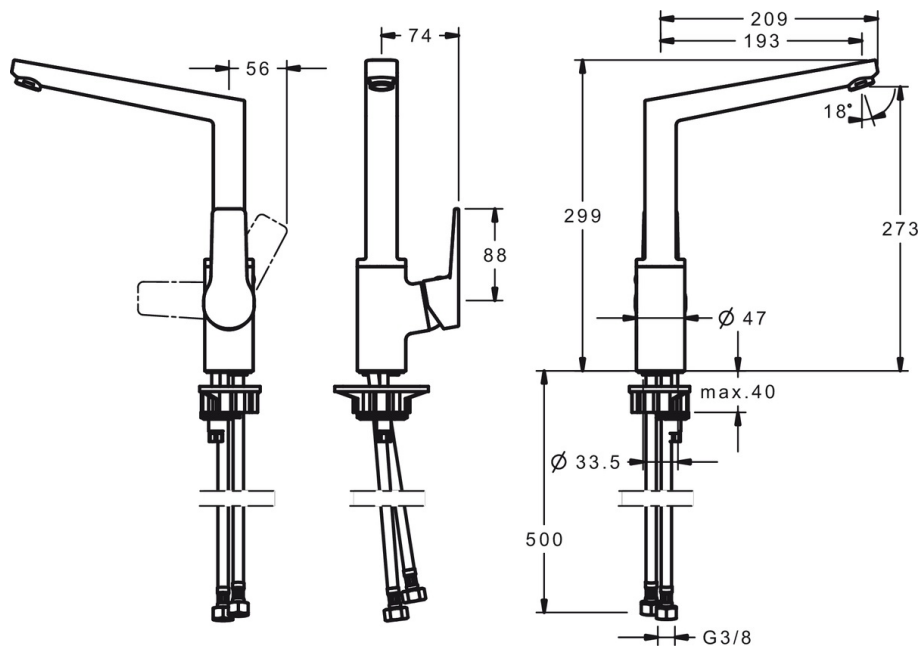

EAN: 6414150096181
static.oras.com/3838F-33

- Kitchen
- С боковым управлением
- Монтаж на поверхность
- матовый черный
- Поворотный излив
- Каскадный
- Однорычажный смеситель, Рукоятка с маркировкой X+Г воды
- Ограничитель температуры
- ϕ 35-мм керамический картридж для управления расходом и температурой воды
- Гибкая подводка
- Корпус из DZR латуни, Пониженное содержание свинца <0.3 %, Вода не контактирует с никелевым покрытием, Система быстрого монтажа

ТЕХНИЧЕСКИЕ ДАННЫЕ

Параметры расхода воды

Расход воды при 300 кПа	0.2 l/s
Потеря давления при расходе 0.2 л/с	300 кПа

Технические характеристики

Подключение горячей воды	max. +90°C
Рабочее давление	100 - 1000 кПа
Установочные размеры	G3/8
Длина/расстояние	193 mm
Материал	Латунь

Regulations

Стандарт EN	EN 817
-------------	---------------

Запасные части

SP3838F-33

Название	Код
01 Ограничитель температуры	601973V
02 Зажимная гайка, M40x1, SW30	601968V
03 Картридж, комплект	601969V
04 Комплект уплотнений	602159V
05 Крепежный винт, M8x1, L=140	601970V
06 Донная прокладка	601971V
07 Комплект крепежных частей	601985V
08 Опорная плита, 100x60mm	158825