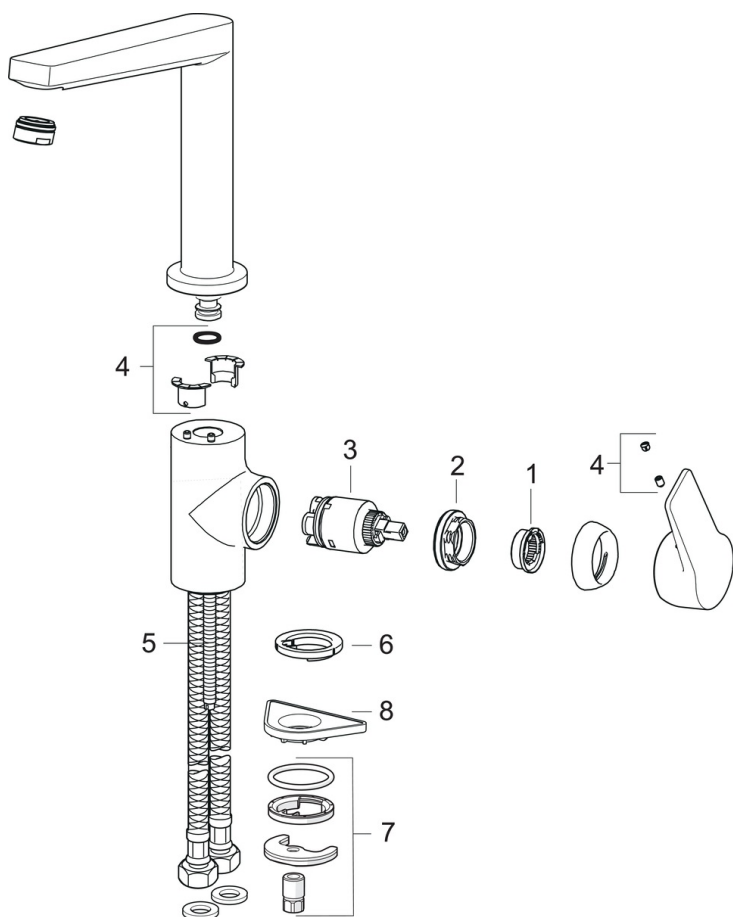

EAN: 6414150096181
static.oras.com/3838F-33

- Kitchen
- С боковым управлением
- Монтаж на поверхность
- матовый черный
- Поворотный излив
- Каскадный
- Однорычажный смеситель, Рукоятка с маркировкой X+Г воды
- Ограничитель температуры
- ϕ 35-мм керамический картридж для управления расходом и температурой воды
- Гибкая подводка
- Корпус из DZR латуни, Пониженное содержание свинца <0.3 %, Вода не контактирует с никелевым покрытием, Система быстрого монтажа

ТЕХНИЧЕСКИЕ ДАННЫЕ

Параметры расхода воды

Расход воды при 300 кПа	0.2 l/s
Потеря давления при расходе 0.2 л/с	300 кПа

Технические характеристики

Подключение горячей воды	max. +90°C
Рабочее давление	100 - 1000 кПа
Установочные размеры	G3/8
Длина/расстояние	193 mm
Материал	Латунь

Regulations

Стандарт EN	EN 817
-------------	---------------

Запасные части

SP3838F-33

Название	Код
01 Ограничитель температуры	601973V
02 Зажимная гайка, M40x1, SW30	601968V
03 Картридж, комплект	601969V
04 Комплект уплотнений	602159V
05 Крепежный винт, M8x1, L=140	601970V
06 Донная прокладка	601971V
07 Комплект крепежных частей	601985V
08 Опорная плита, 100x60mm	158825