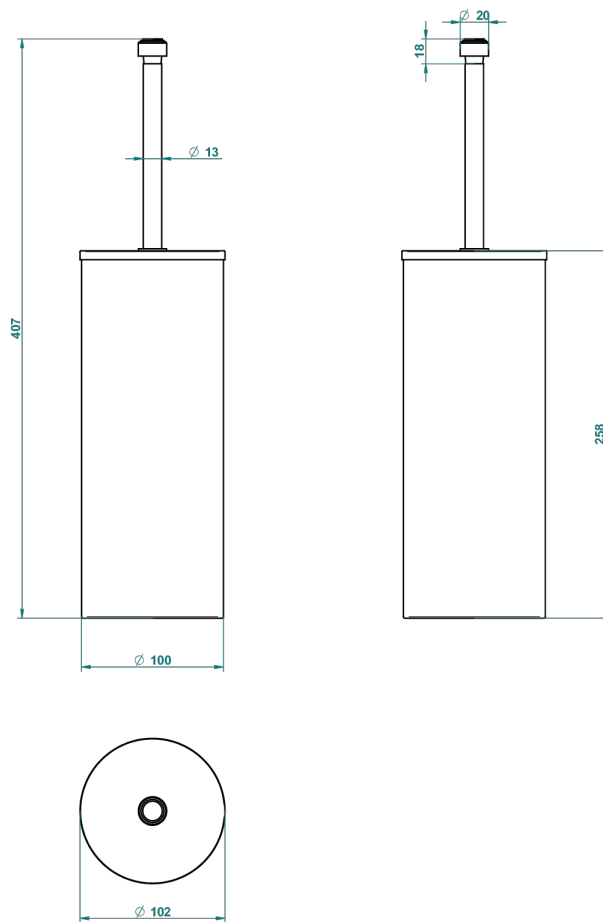

MOSSI CO СВЕТЛЫМ ХРУСТАЛЕМ

A2N-4700C

Стакан напольный и щётка для унитаза с крышкой

THG[®]
PARIS

ХАРАКТЕРИСТИКИ

- Mossi со светлым хрусталём
- Стакан напольный и щётка для унитаза с крышкой

ДОСТУПНЫЕ ВАРИАНТЫ ПОКРЫТИЙ