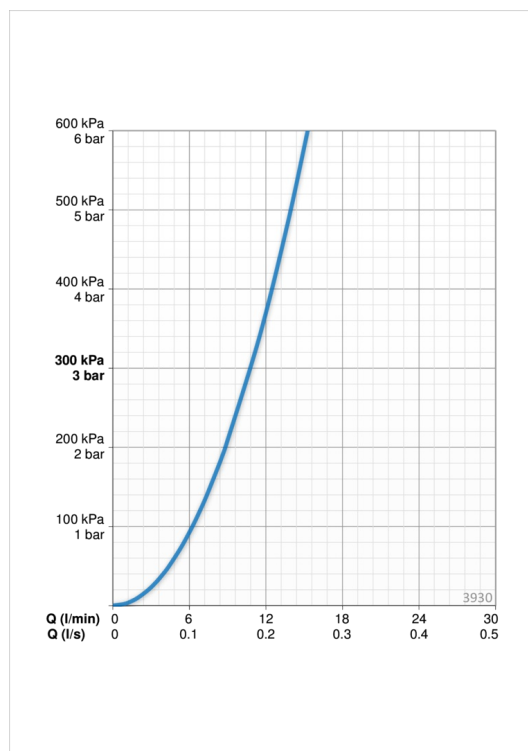

EAN: 6414150077975
static.oras.com/3930

Смеситель для кухни с поворотным изливом и аэратором. Заводская установка угла поворота излива 120° (может быть ограничен до 40°-80°). Встроенная опция ограничения расхода и температуры воды.

- Kitchen
- Однорычажный
- Монтаж на поверхность
- Хром
- Поворотный излив, Функция ограничения угла поворота излива
- Каскадный
- Однорычажный смеситель, Рукоятка с маркировкой Х+Г воды
- Ограничитель температуры
- Ø 35-мм керамический картридж для управления расходом и температурой воды
- Медная подводка
- Система быстрого монтажа

ТЕХНИЧЕСКИЕ ДАННЫЕ

Параметры расхода воды

Расход воды при 300 кПа	0.18 l/s
Потеря давления при расходе 0.2 л/с	300 kPa

Технические характеристики

Подключение горячей воды	max. +80°C
Рабочее давление	50 - 1000 kPa
Установочные размеры	Ø10 mm
Материал	Латунь

Regulations

Стандарт EN	EN 817
Уровень шума	I (ISO 3822)

Тип разрешения

KIWA SE	1444