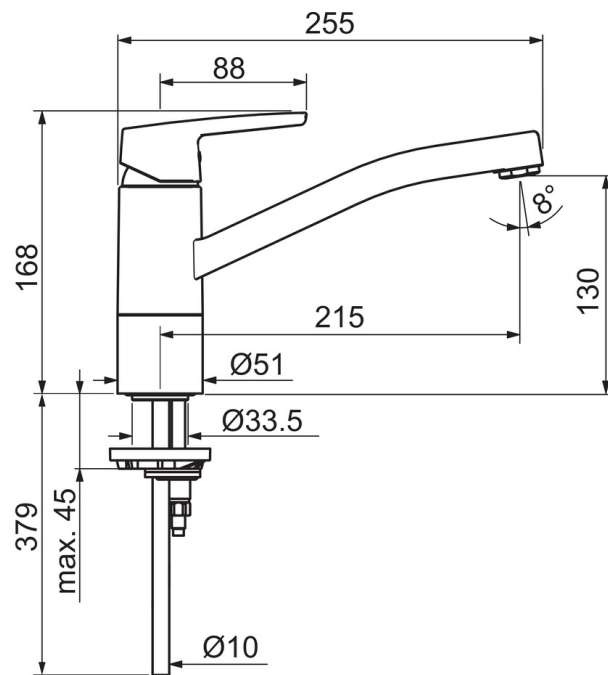

- Kitchen
- Однорычажный
- Монтаж на поверхность
- Хром
- Поворотный излив, Функция ограничения угла поворота излива
- Каскадный
- Однорычажный смеситель, Рукоятка с маркировкой Х+Г воды
- Ограничитель температуры
- Ø 35-мм керамический картридж для управления расходом и температурой воды
- Медная подводка
- Система быстрого монтажа

ТЕХНИЧЕСКИЕ ДАННЫЕ

Параметры расхода воды

Расход воды при 300 кПа	0.18 l/s
Потеря давления при расходе 0.2 л/с	300 kPa

Технические характеристики

Подключение горячей воды	max. +80°C
Рабочее давление	50 - 1000 kPa
Установочные размеры	Ø10 mm
Материал	Латунь

Regulations

Стандарт EN	EN 817
Уровень шума	I (ISO 3822)

Тип разрешения

KIWA SE	1444
---------	-------------

Запасные части

SP3930F

Код	Название	Код
01	Рычаг	1000801V
02	Защитная чашечка	601967V
03	Ограничитель температуры	601973V
04	Зажимная гайка, M37x1, AF30	601979V
05	Картридж, комплект	601969V
06	Излив	1000832V
07	Аэратор, M24x1	602064V
08	Комплект уплотнений	601983V
09	Ограничитель излива	1000980/2
10	Выступающая деталь	601982V
11	Крепежный винт, M8x1, L=140	601970V
12	Комплект крепежных частей	601985V
13	Опорная плита, 100x60mm	158825