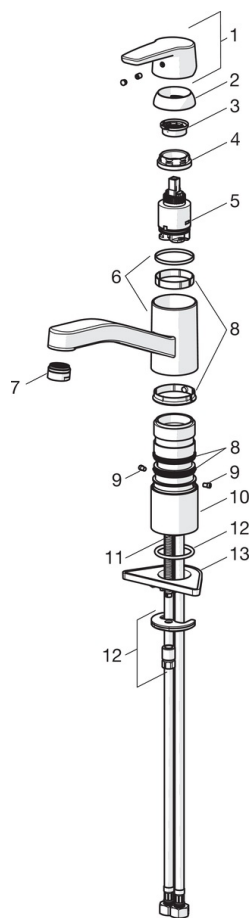

EAN: 6414150077975
static.oras.com/3930

Смеситель для кухни с поворотным изливом и аэратором. Заводская установка угла поворота излива 120° (может быть ограничен до 40°-80°). Встроенная опция ограничения расхода и температуры воды.

- Kitchen
- Однорычажный
- Монтаж на поверхность
- Хром
- Поворотный излив, Функция ограничения угла поворота излива
- Каскадный
- Однорычажный смеситель, Рукоятка с маркировкой Х+Г воды
- Ограничитель температуры
- Ø 35-мм керамический картридж для управления расходом и температурой воды
- Медная подводка
- Система быстрого монтажа

ТЕХНИЧЕСКИЕ ДАННЫЕ

Параметры расхода воды

Расход воды при 300 кПа	0.18 l/s
Потеря давления при расходе 0.2 л/с	300 kPa

Технические характеристики

Подключение горячей воды	max. +80°C
Рабочее давление	50 - 1000 kPa
Установочные размеры	Ø10 mm
Материал	Латунь

Regulations

Стандарт EN	EN 817
Уровень шума	I (ISO 3822)

Тип разрешения

KIWA SE	1444
---------	-------------

Запасные части

SP3930F

Код	Название	Код
01	Рычаг	1000801V
02	Защитная чашечка	601967V
03	Ограничитель температуры	601973V
04	Зажимная гайка, M37x1, AF30	601979V
05	Картридж, комплект	601969V
06	Излив	1000832V
07	Аэратор, M24x1	602064V
08	Комплект уплотнений	601983V
09	Ограничитель излива	1000980/2
10	Выступающая деталь	601982V
11	Крепежный винт, M8x1, L=140	601970V
12	Комплект крепежных частей	601985V
13	Опорная плита, 100x60mm	158825