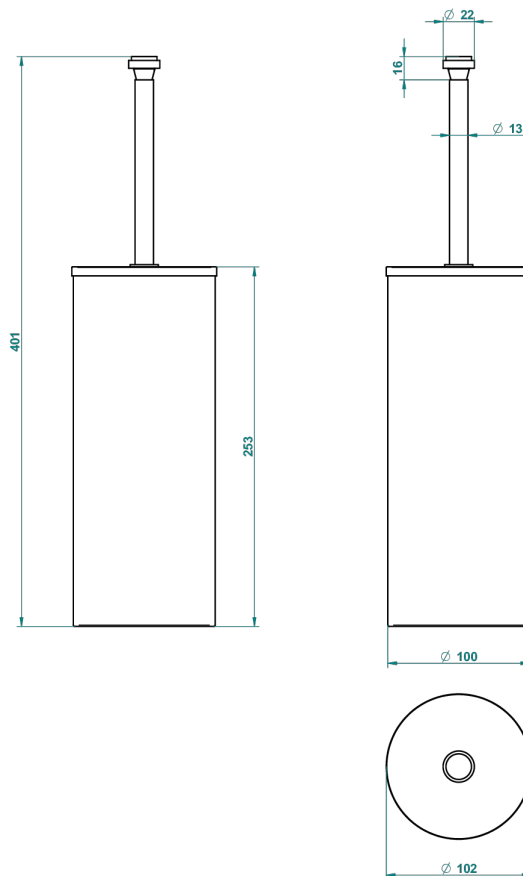

ПÉТАЛЕ DE CRISTAL, ПРОЗРАЧНЫЙ ХРУСТАЛЬ

U6A-4700C

Стакан напольный и щётка для унитаза с крышкой

THG®
PARIS

23487

10/11/2015

ХАРАКТЕРИСТИКИ

- Pétale de Cristal, прозрачный хрусталь
- Стакан напольный и щётка для унитаза с крышкой

ДОСТУПНЫЕ ВАРИАНТЫ ПОКРЫТИЙ

Blush PVD - H62
Graphite PVD - H64
Matt Umber PVD - H67
Matt blush PVD - H60
Matt graphite PVD - H65
Umber PVD - H66

Аранья (чёрный никель) - D24
Бронза - D01
Золото - F01
Матовая красная старинная медь - H07
Матовое золото - F07
Матовое светлое золото - F31

Матовый никель - C01
Матовый хром - C02
Никель - B01
Покрытие PVD бронза - F33
Покрытие PVD золотистый цвет - H52
Покрытие PVD латунь - H49

Покрытие PVD матовая бронза - F34
Покрытие PVD матовая латунь - H50
Покрытие PVD матовый золотистый - H53
Покрытие PVD матовый никель - H56
Покрытие PVD никель - H55
Розовое золото - F27

Сатинированное золото - F03
Сатинированное светлое золото - F32
Сатинированный хром - C03
Светлое золото - F30
Серебро с родием - F18
Состаренный никель - H28