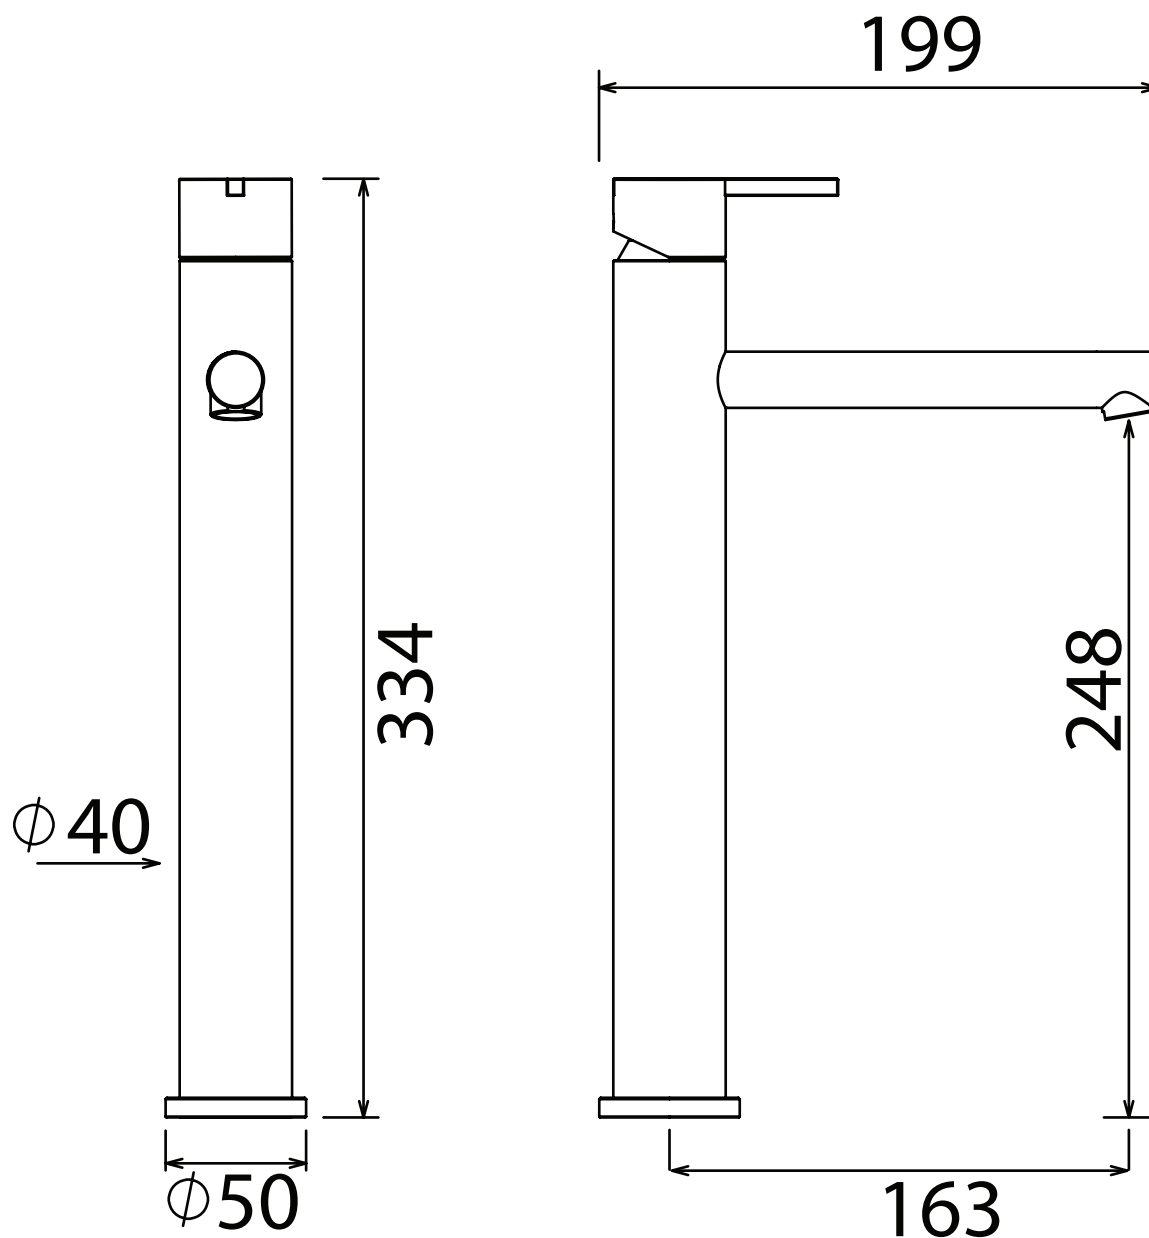

STYLO

STY 011

Top-mounted mixer for basin
Miscelatore lavabo da piano
Mezcladora de llano para lavabos
Mitigeur au plan pour lavabo
Mischer für Waschbecken