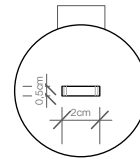

## TB WBG

Wand WC  
Bürstengarnitur  
*Toilet brush set*

M 1 : 4

53 . 7 . 8 cm

Chrom . *Chrome*

Draufsicht  
*Top view*

Rückansicht  
*Back view*

Seitenansicht  
*Side view*