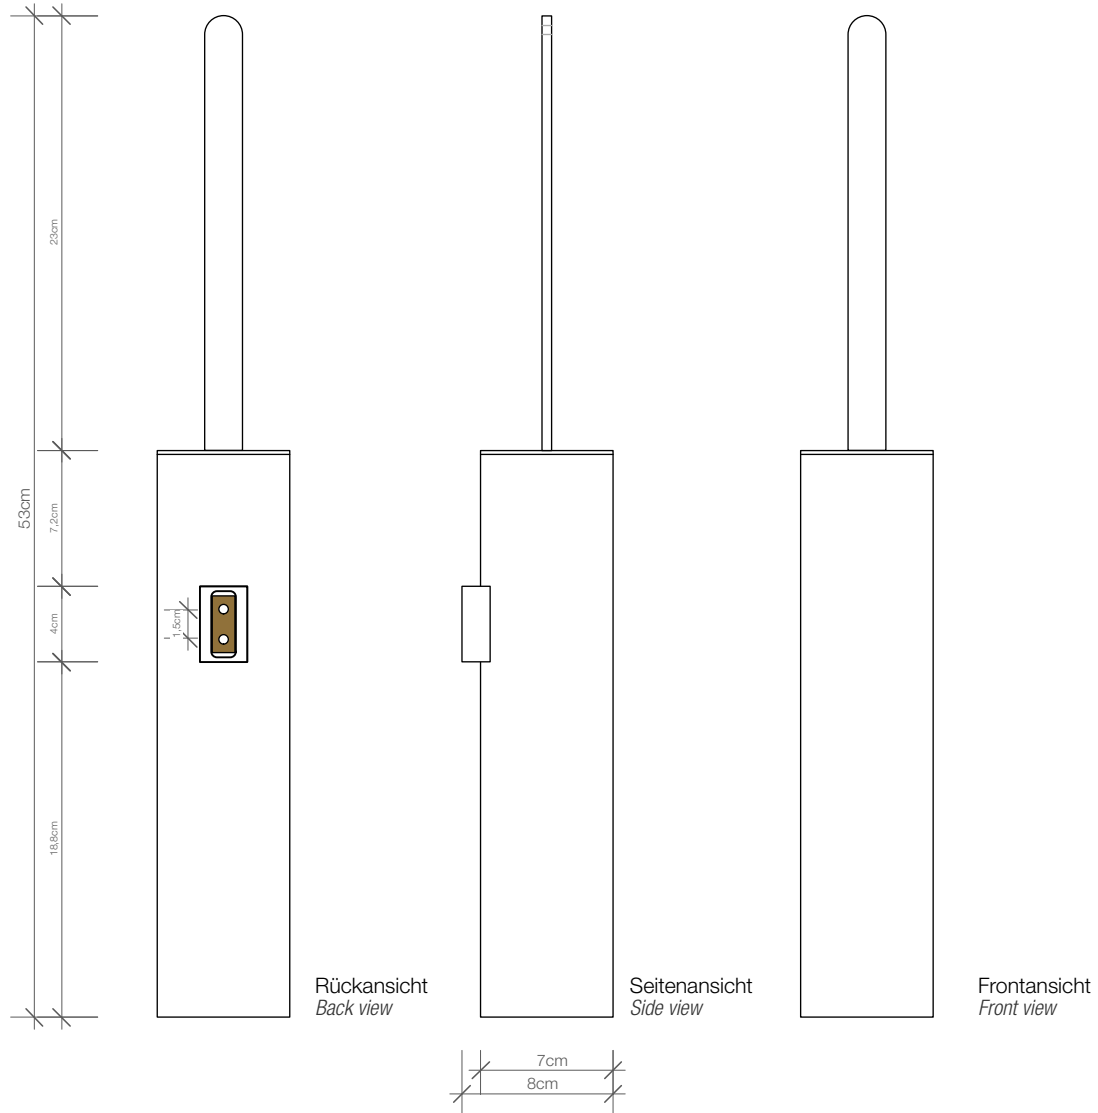

## TB WBG

Wand WC  
Bürstengarnitur  
*Toilet brush set*

M 1 : 4

53 . 7 . 8 cm

Chrom . *Chrome*

Draufsicht  
*Top view*

Rückansicht  
*Back view*

Seitenansicht  
*Side view*