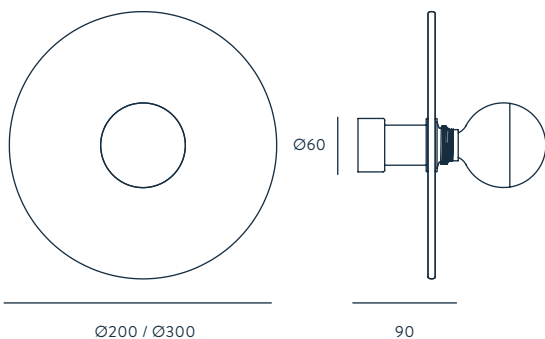

KASSY

DESIGNED BY FORNASEVI / 2018

A1097

ACABADOS

METAL
ORO
CROMO
BLANCO
NEGRO

MATERIALES

ACERO
CERÁMICA

ESPECIFICACIONES (UE)

E27 60 W MAX
(NO INCLUIDA)
220-240 V, 50/60 HZ,
IP20, CLASE I

IP20      

CLASIFICACIÓN ENERGÉTICA

A ++

DIMENSIONES DISCO CERÁMICO

200-300 MM

BOMBILLA IMAGEN

B038

FINISHES

METAL
SHINNY GOLD
CHROME
WHITE
BLACK

MATERIALS

STEEL
CERAMIC

SPECIFICATIONS (UE)

E27 60 W MAX
(NOT INCLUDED)
220-240 V, 50/60 HZ,
IP20, CLASS I

IP20      

ENERGY LABEL

A ++

DIMENSIONS OF CERAMIC DISC

200-300 MM

BULB

B038