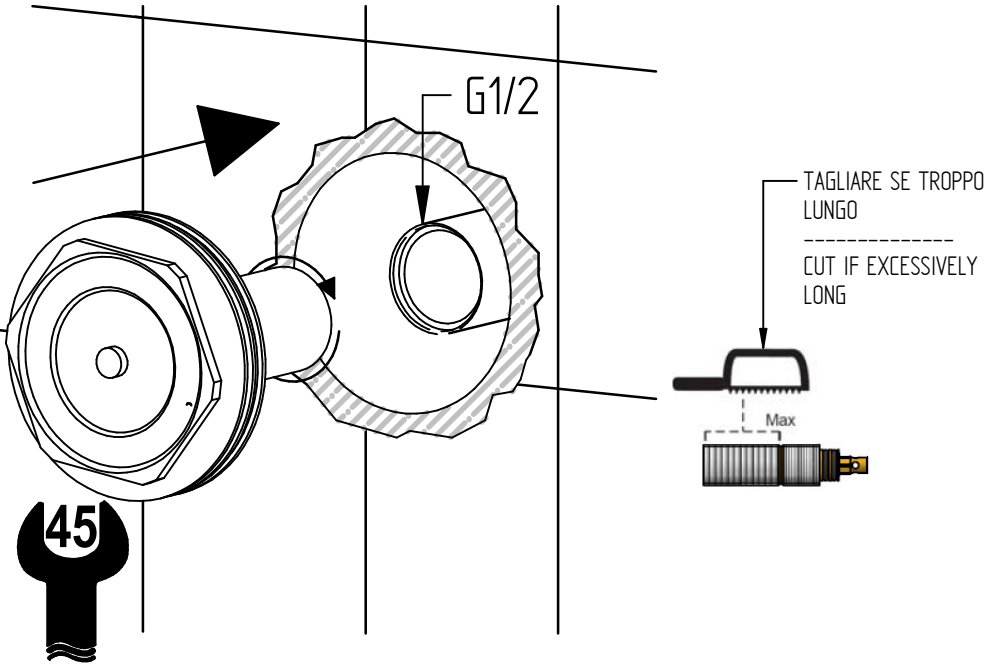

2

4

3

5

MADE IN ITALY

Questo prodotto è stato realizzato interamente in Italia con l'utilizzo di materie prime di altissima qualità

DESIGN

EOB

MADE IN ITALY

This product has been entirely manufactured in Italy, by top quality raw materials.

MADE IN ITALY

Questo prodotto è stato realizzato interamente in Italia con l'utilizzo di materie prime di altissima qualità

DESIGN

EOB

MADE IN ITALY

This product has been entirely manufactured in Italy, by top quality raw materials.