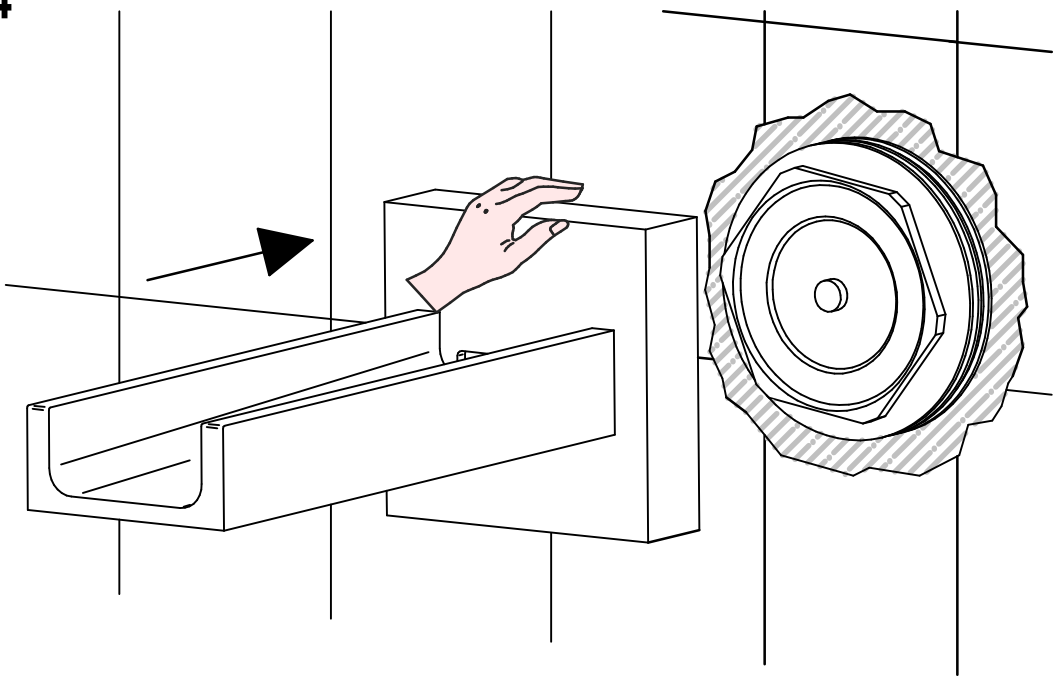

2

4

3

5

MADE IN ITALY

Questo prodotto è stato realizzato interamente in Italia con l'utilizzo di materie prime di altissima qualità

DESIGN

EOB

MADE IN ITALY

This product has been entirely manufactured in Italy, by top quality raw materials.

MADE IN ITALY

Questo prodotto è stato realizzato interamente in Italia con l'utilizzo di materie prime di altissima qualità

DESIGN

EOB

MADE IN ITALY

This product has been entirely manufactured in Italy, by top quality raw materials.