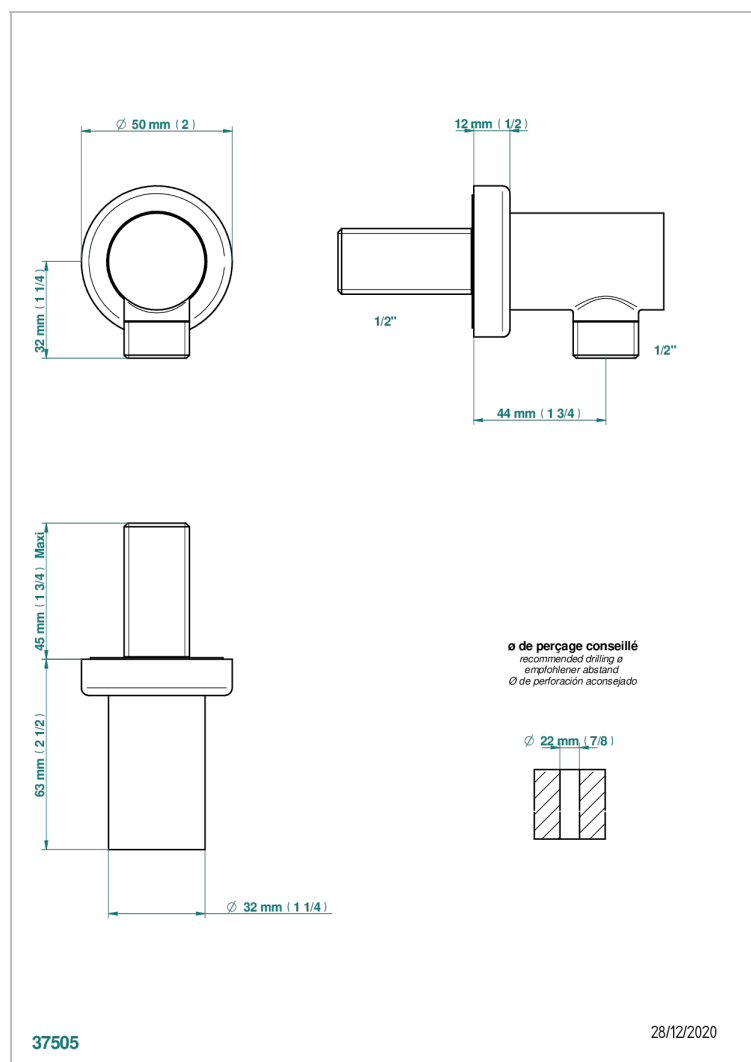

БАГАТЕЛЬ С ЧЕРНЫМ КАМНЕМ И РУКОЯТКАМИ

U3F-53E

Вывод 1/2" встраиваемый в стену

THG[®]
PARIS

ХАРАКТЕРИСТИКИ

- Багатель с чёрным камнем и рукоятками
- Вывод 1/2" встраиваемый в стену

ДОСТУПНЫЕ ВАРИАНТЫ ПОКРЫТИЙ