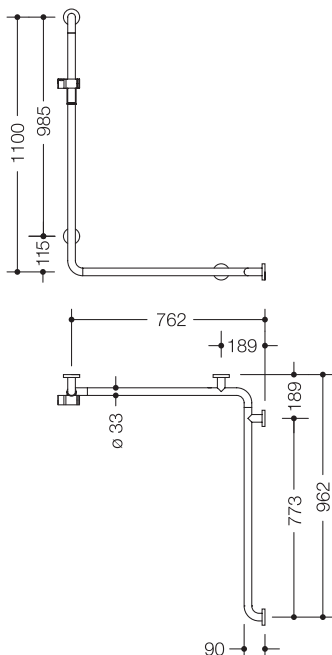

## Produktdatenblatt

Duschhandlauf mit Brausehalterstange, Ausführung  
rechts 805.35.230R

# HEWI

Abbildung ähnlich

### Duschhandlauf mit Brausehalterstange, Ausführung rechts 805.35.230R

- Ausführung rechts
- senkrecht und waagrecht angeordnete, im rechten Winkel verbundene Stangen mit Stahl-Befestigungsrosetten und Brausehalter
- dient im Dusch- und Wannenbereich zum Festhalten und Abstützen
- senkrechte Länge 1100 mm, waagerechte Längen 762 mm und 962 mm
- 90 mm tief, lichter Abstand zur Wand 57 mm, Stangendurchmesser 33 mm, Rohrstärke 2 mm, Rosettendurchmesser 70 mm
- geeignet für Handbrausen verschiedener Hersteller
- Brausehalter kann stufenlos geneigt und nach Ziehen oder Drücken eines großflächigen Hebels in der Höhe verstellt werden
- konische Aufnahme am Brausehalter erleichtert das Einhängen der Handbrause
- Montage an der Wand mit wandspezifischem Befestigungsmaterial und Rosetten von HEWI
- geeignet für alle HEWI Einhängesitze
- aus hochwertigem Edelstahl, Oberfläche matt geschliffen
- Brausehalter aus hochglänzendem Polyamid in den HEWI Farben 90 (Tiefschwarz), 92 (Anthrazitgrau), 98 (Signalweiß) oder 99 (Reinweiß)
- erfüllt die Anforderungen nach ÖNORM B1600/1601

### Abmessungen in mm