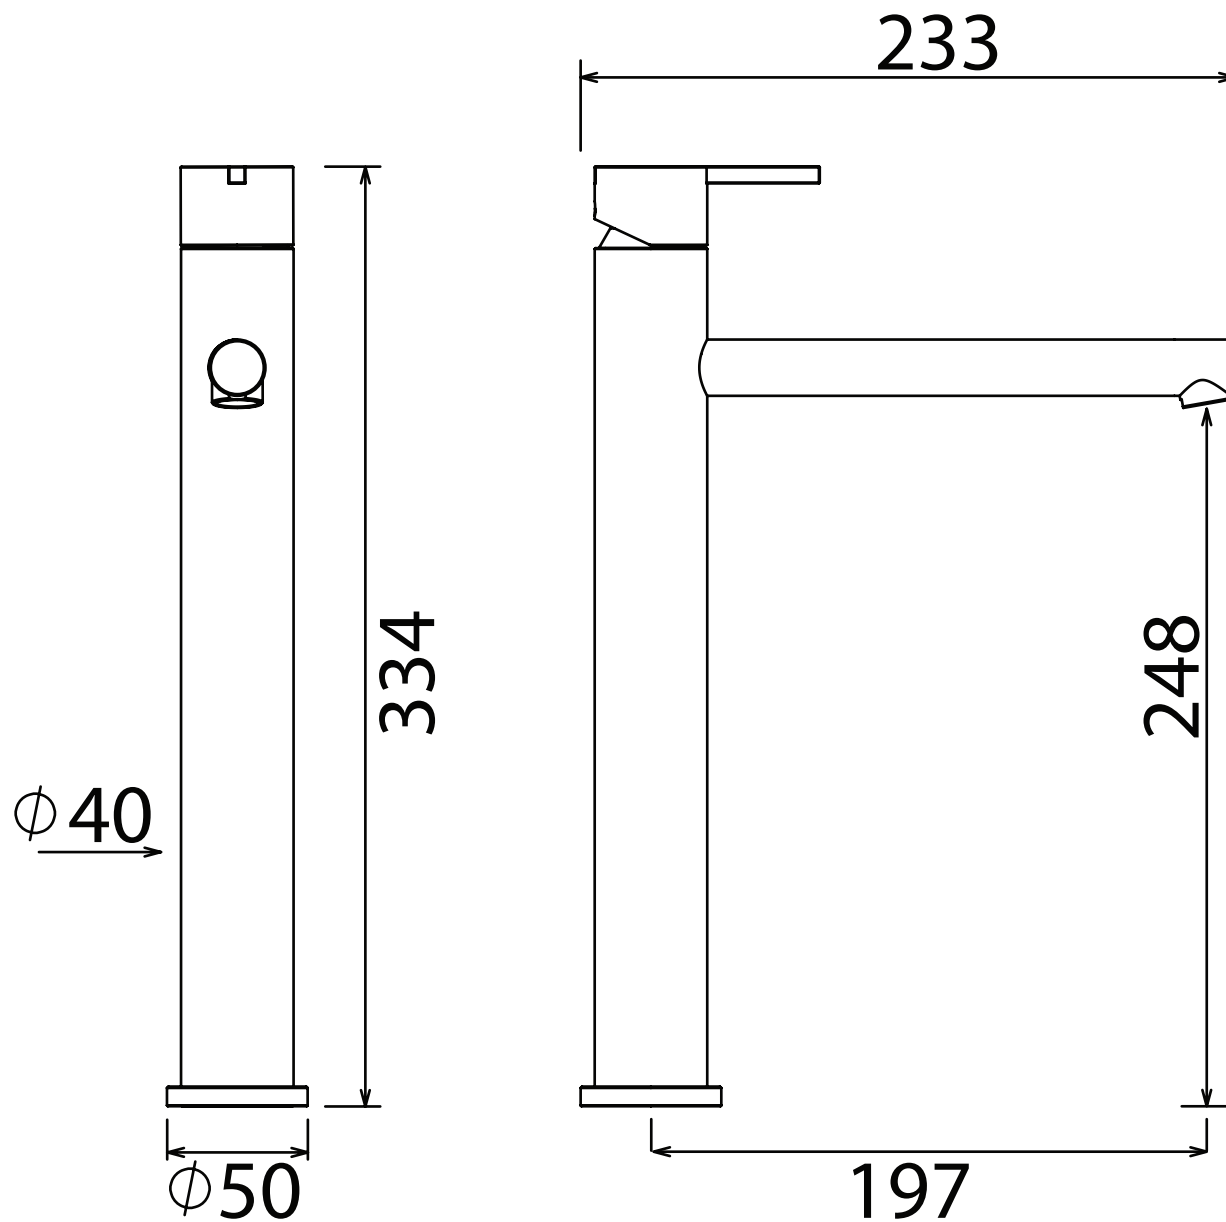

STYLO

STY 012

Top-mounted mixer for basin
Miscelatore lavabo da piano
Mezcladora de llano para lavabos
Mitigeur au plan pour lavabo
Mischer für Waschbecken