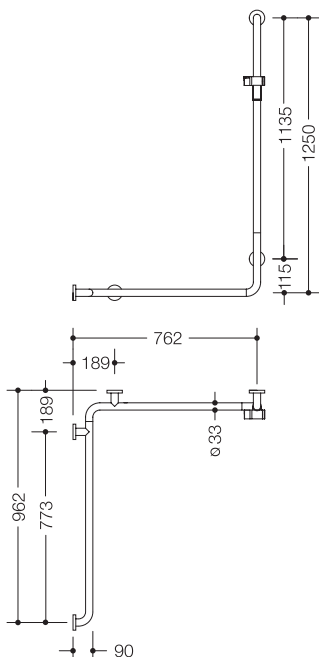

Produktdatenblatt

Duschhandlauf mit Brausehalterstange, Ausführung links 805.35.240L

HEWI

Abbildung ähnlich

Duschhandlauf mit Brausehalterstange, Ausführung links 805.35.240L

- Ausführung links
- senkrecht und waagrecht angeordnete, im rechten Winkel verbundene Stangen mit Stahl-Befestigungsrosetten und Brausehalter
- dient im Dusch- und Wannenbereich zum Festhalten und Abstützen
- senkrechte Länge 1250 mm, waagrechte Längen 762 mm und 962 mm
- 90 mm tief, lichter Abstand zur Wand 57 mm, Stangendurchmesser 33 mm, Rohrstärke 2 mm, Rosettendurchmesser 70 mm
- geeignet für Handbrausen verschiedener Hersteller
- Brausehalter kann stufenlos geneigt und nach Ziehen oder Drücken eines großflächigen Hebels in der Höhe verstellt werden
- konische Aufnahme am Brausehalter erleichtert das Einhängen der Handbrause
- Montage an der Wand mit wandspezifischem Befestigungsmaterial und Rosetten von HEWI
- geeignet für alle HEWI Einhängesitze
- aus hochwertigem Edelstahl, Oberfläche matt geschliffen
- Brausehalter aus hochglänzendem Polyamid in den HEWI Farben 90 (Tiefschwarz), 92 (Anthrazitgrau), 98 (Signalweiß) oder 99 (Reinweiß)
- erfüllt die Anforderungen nach ÖNORM B1600/1601

Abmessungen in mm

Oberfläche/Farben

XA matt geschliffen	98	99	92	90
-----------------------	----	----	----	----

Edelstahl

Polyamid

Technische Änderungen vorbehalten, 08.03.2022

HEWI Heinrich Wilke GmbH
Postfach 1260
D-34442 Bad Arolsen