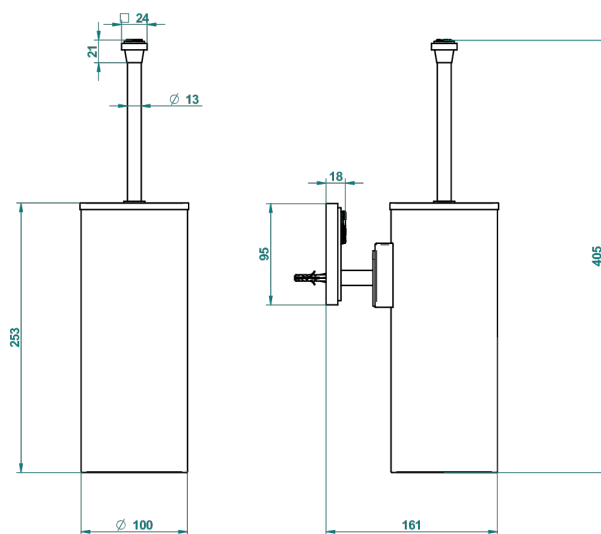

MASQUE DE FEMME, METAL GRAVE

A2T-4720C

Стакан настенный и щётка для унитаза с крышкой

THG®
PARIS

33467

27/10/2015

ХАРАКТЕРИСТИКИ

- Masque de Femme, métal gravé
- Стакан настенный и щётка для унитаза с крышкой

ДОСТУПНЫЕ ВАРИАНТЫ ПОКРЫТИЙ

Blush PVD - H62
Graphite PVD - H64
Matt Umber PVD - H67
Matt blush PVD - H60
Matt graphite PVD - H65
Umber PVD - H66

Аранья (чёрный никель) - D24
Золото - F01
Матовое золото - F07
Матовое светлое золото - F31
Матовый никель - C01
Матовый хром - C02

Никель - B01
Покрытие PVD бронза - F33
Покрытие PVD золотистый цвет - H52
Покрытие PVD латунь - H49
Покрытие PVD матовая бронза - F34
Покрытие PVD матовая латунь - H50

Покрытие PVD матовый золотистый - H53
Покрытие PVD матовый никель - H56
Покрытие PVD никель - H55
Розовое золото - F27
Сатинированное золото - F03
Сатинированный хром - C03

Светлое золото - F30
Серебро с родием - F18
Состаренный никель - H28
Хром - A02
Хром/золото - G02