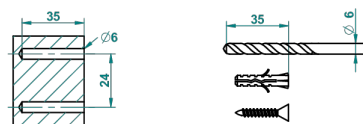

MASQUE DE FEMME, METAL GRAVE

A2T-4720C

Стакан настенный и щётка для унитаза с крышкой

THG®
PARIS

33467

27/10/2015

ХАРАКТЕРИСТИКИ

- Masque de Femme, métal gravé
- Стакан настенный и щётка для унитаза с крышкой

ДОСТУПНЫЕ ВАРИАНТЫ ПОКРЫТИЙ

Blush PVD - H62
Graphite PVD - H64
Matt Umber PVD - H67
Matt blush PVD - H60
Matt graphite PVD - H65
Umber PVD - H66

Аранья (чёрный никель) - D24
Золото - F01
Матовое золото - F07
Матовое светлое золото - F31
Матовый никель - C01
Матовый хром - C02

Никель - B01
Покрытие PVD бронза - F33
Покрытие PVD золотистый цвет - H52
Покрытие PVD латунь - H49
Покрытие PVD матовая бронза - F34
Покрытие PVD матовая латунь - H50

Покрытие PVD матовый золотистый - H53
Покрытие PVD матовый никель - H56
Покрытие PVD никель - H55
Розовое золото - F27
Сатинированное золото - F03
Сатинированный хром - C03

Светлое золото - F30
Серебро с родием - F18
Состаренный никель - H28
Хром - A02
Хром/золото - G02