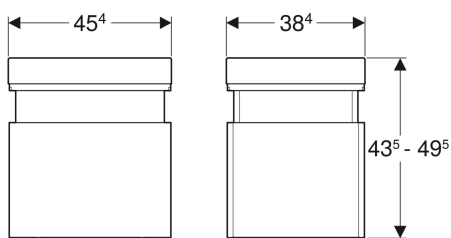

Табурет Geberit Renova Comfort

Образец

Цели применения

- Место для сидения в ванной комнате

Характеристики

- Возможность двухуровневой регулировки по высоте
- С пространством для хранения вещей под накладкой для сиденья

- С роликами
- Ролики останавливаются при нагрузке
- С защитой от конденсата

Технические характеристики

Материал | Влагостойкое трехслойная ДСП

Арт. №	Цвет / поверхность	В	Н	Т
808500000	Белый / Матовый	45.4 см	43.5-49.5 см	38.4 см