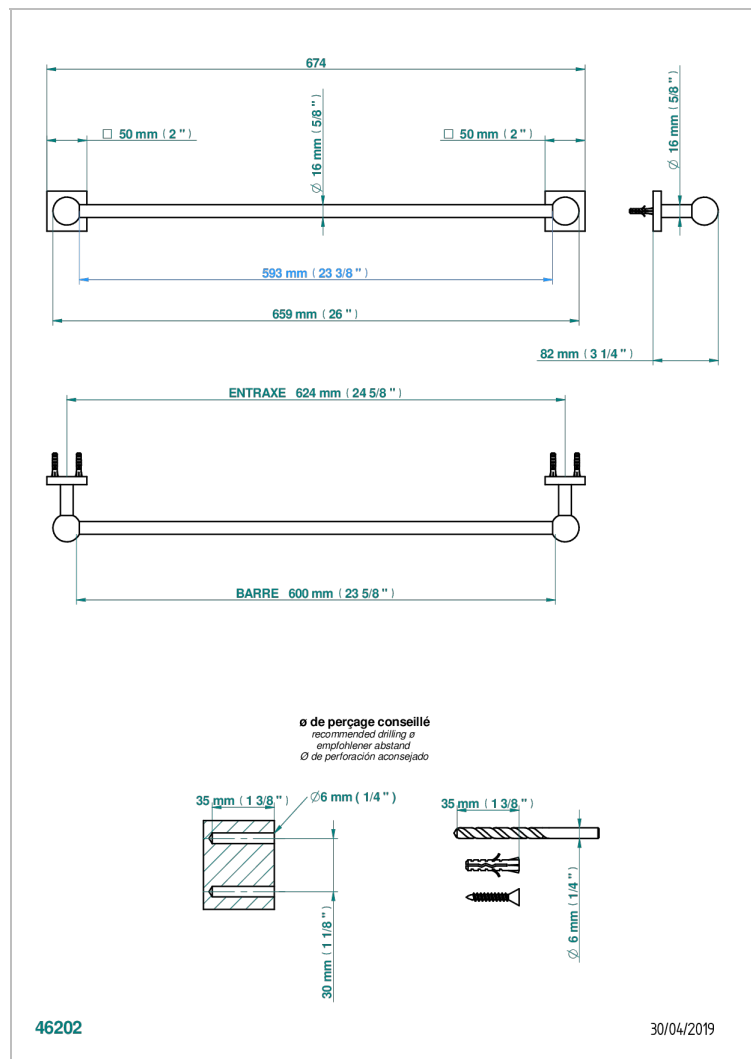

# MARINA С МЕТАЛЛИЧЕСКИМИ РУЧКАМИ

A61-514/60

Полотенцедержатель одинарный - фиксированная рейка 600 мм Д. 16 мм

## ХАРАКТЕРИСТИКИ

- Marina с металлическими ручками
- Полотенцедержатель одинарный - фиксированная рейка 600 мм Д. 16 мм