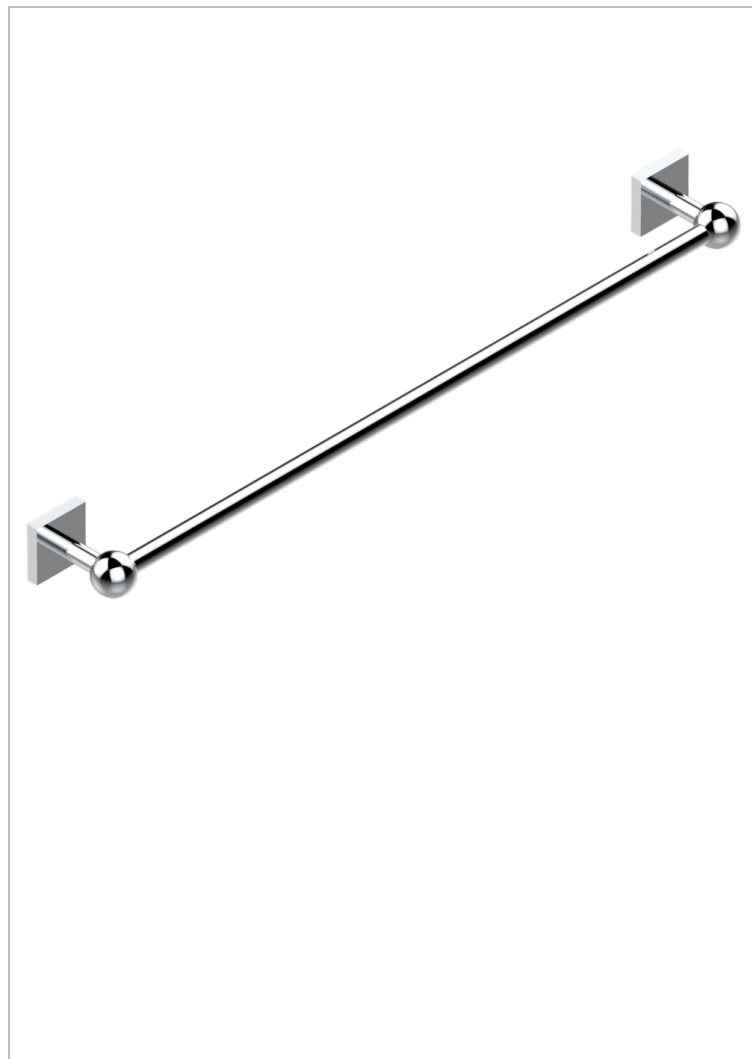

# MARINA С МЕТАЛЛИЧЕСКИМИ РУЧКАМИ

A61-514/60

Полотенцедержатель одинарный - фиксированная рейка 600 мм Д. 16 мм

## ХАРАКТЕРИСТИКИ

- Marina с металлическими ручками
- Полотенцедержатель одинарный - фиксированная рейка 600 мм Д. 16 мм

## ДОСТУПНЫЕ ВАРИАНТЫ ПОКРЫТИЙ

Аранья (чёрный никель) - D24

Золото - F01

Матовая красная старинная медь - H07

Матовое золото - F07

Матовое светлое золото - F31

Матовый никель - C01

Матовый хром - C02