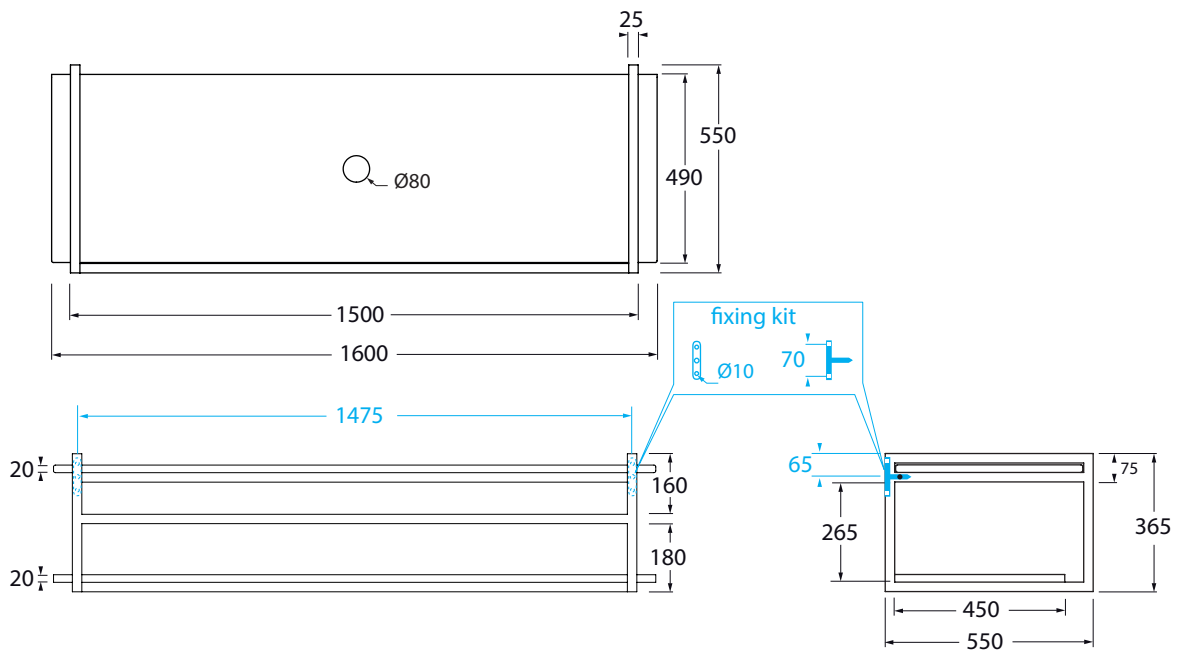

## HAN 160

codice  
code

Struttura sospesa HANG in metallo verniciato completa di mensola "misura" 160 cm e piano in legno **rovere**.

Wall hung painted metal structure Hang provided with ceramic custom made shelf 160cm and **oak** wood top.

Struttura sospesa HANG in metallo verniciato completa di mensola "misura" cm 160 e piano in legno **bianco** integrato.

Wall hung painted metal structure Hang provided with ceramic custom made shelf 160 cm and **white** wood top.

bianco opaco/ matt white

HAN 160BB

antracite/ anthracite

HAN 160GB

Cm 160x50xh36,5

plt Italy pz. - plt export pcs.

kg 67,5

Calcolare l'altezza di installazione in base al lavabo scelto.  
Altezza consigliata piano superiore lavabo cm 82 dal pavimento.  
Calculate the height for the basin installation according with the selected item.  
Suggested Height from the floor for the top 82cm.

scala/scale 1:20 dimensioni/dimensions in mm