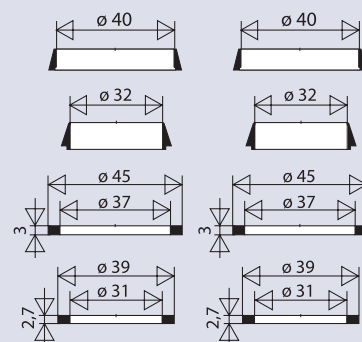

PIECES DETACHEES SIPHONS

015600

kit de joints D 32/40

CARACTERISTIQUES

→ 4 joints plats
→ 4 joints coniques
pour siphons \varnothing 32 et 40

SPECIFICATIONS

PERFORMANCES

CONDITIONNEMENT

Packaging : **sachet**
Dimensions (mm) : **125x 130 mm**
Parcel unit : **x 1**

AVANTAGES

Pratique ! assortiment de joints pour rénover siphons de lavabo et évier

REFERENCE PRODUIT

015600 000 00

EAN CODE

3364549272814