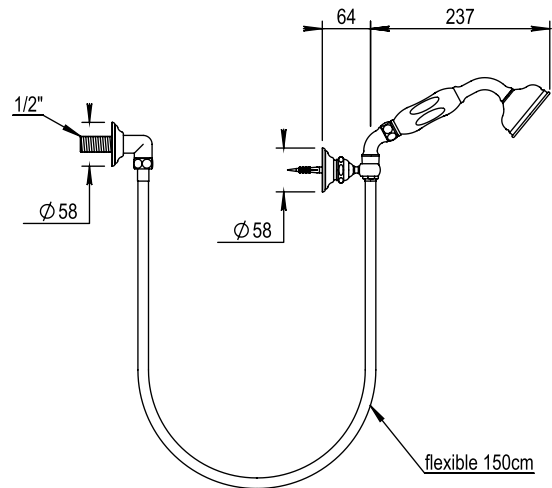

Réf. **06.589**

Sortie douche, patère, flexible et douchette

PICOTS
ANTICALCAIRES

ANTI-SCALE
NOZZLES

CARACTÉRISTIQUES

Sortie douche, patère, flexible et douchette

Wall shower set with wall hook, flexible hose and handspray