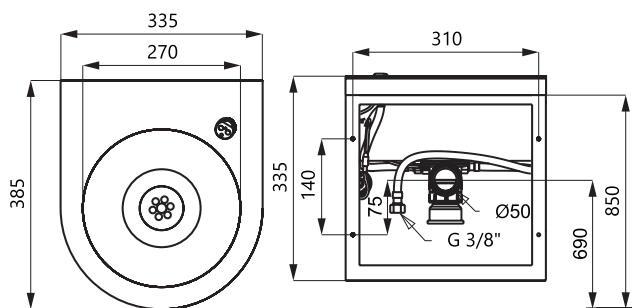

Размеры

SLUN 14E

SLUN 14EB

Технические данные

Питающее напряжение

- SLUN 14E 24 В пост.
- SLUN 14EB 6 В

Потребляемая мощность

- напряжение 24 В пост. 7 Вт
- напряжение 6 В 3 Вт