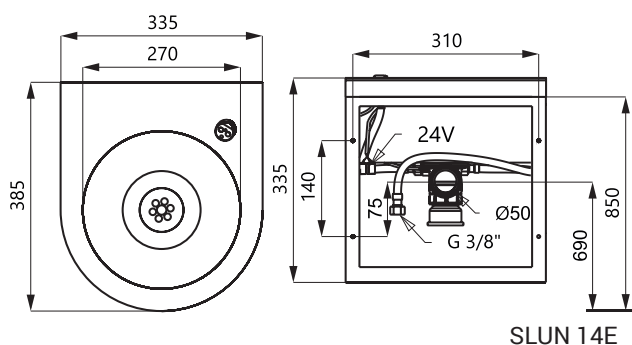

Размеры

SLUN 14E

SLUN 14EB

Технические данные

Питающее напряжение

- SLUN 14E 24 В пост.
- SLUN 14EB 6 В

Потребляемая мощность

- напряжение 24 В пост. 7 Вт
- напряжение 6 В 3 Вт