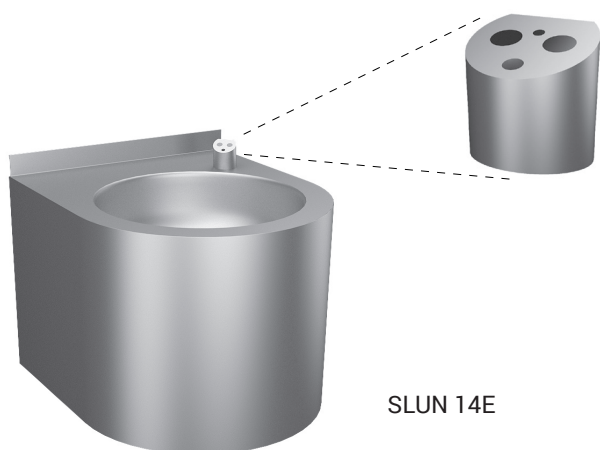

Нержавеющий автоматический питьевой фонтан SLUN 14E

SANELA
we make water cool®

SLUN 14E

Характеристики

- гигиенический смыв
- подвесной нержавеющий питьевой фонтан с встроенной инфра-красной электроникой
- реагирует на присутствие лица в зоне чувствительности немедленным пуском воды
- вода выключается после удаления лица из зоны чувствительности
- функция автоматического выключения воды по истечении 5 минут времени
- отслеживает состояние батареек (варианты с индексом В)
- можно переключить в START/STOP программу
- настройка параметров при помощи пульта дистанционного управления SLD 03
- механическое ограничение расхода воды
- материал AISI - 304
- глянцевая поверхность

Размеры

SLUN 14E

SLUN 14EB

Технические данные

Питающее напряжение

- SLUN 14E 24 В пост.
- SLUN 14EB 6 В

Потребляемая мощность

- напряжение 24 В пост. 7 Вт
- напряжение 6 В 3 Вт