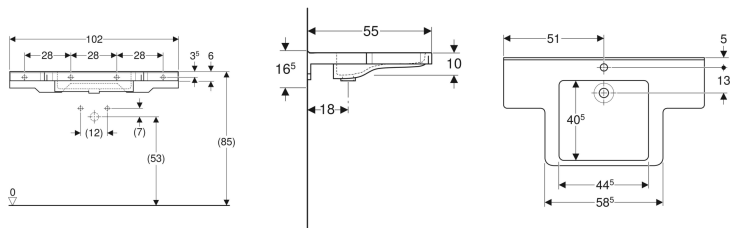

Раковина Geberit Renova Comfort с полкой

Образец

Цели применения

- Подходит для инвалидов-колясочников
- Подходит для лиц с ограниченными возможностями

Характеристики

- Для лиц с ограниченными возможностями
- Эргономичные зоны захвата
- Антибактериальный

- Ударопрочный
- Стойкий к царапанью
- Раковина с двумя уровнями для частичного наполнения
- Простая очистка
- Бесшовное восстановление поверхности
- С полочкой

Технические характеристики

Материал | Varicolor®

Объем поставки

- Крепеж

Арт. №	Цвет / поверхность	Отверстие под смеситель	Перелив	Полка	В	Н	Т	Точки крепления
500.797.11.3	Альпийский белый	Без	Без	Левый и правый	102 см	16.5 см	55 см	4