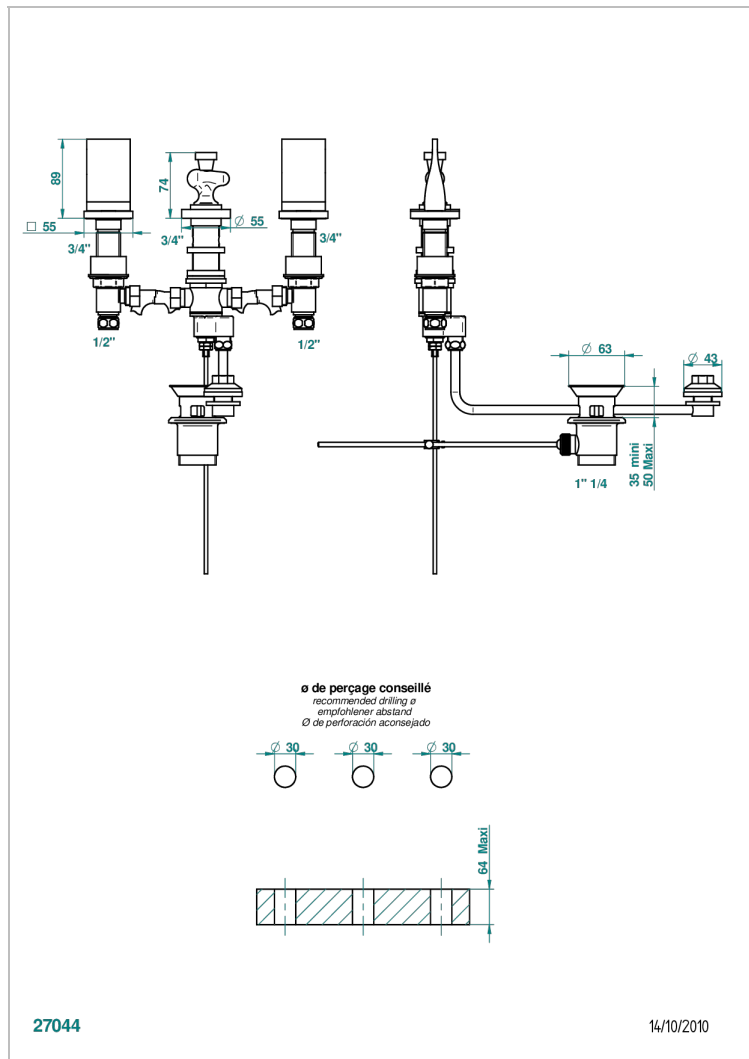

Смеситель для биде на три отверстия с направленным вверх распылителем и донным клапаном

ХАРАКТЕРИСТИКИ

- Pure
- Смеситель для биде на три отверстия с направленным вверх распылителем и донным клапаном

ДОСТУПНЫЕ ВАРИАНТЫ ПОКРЫТИЙ