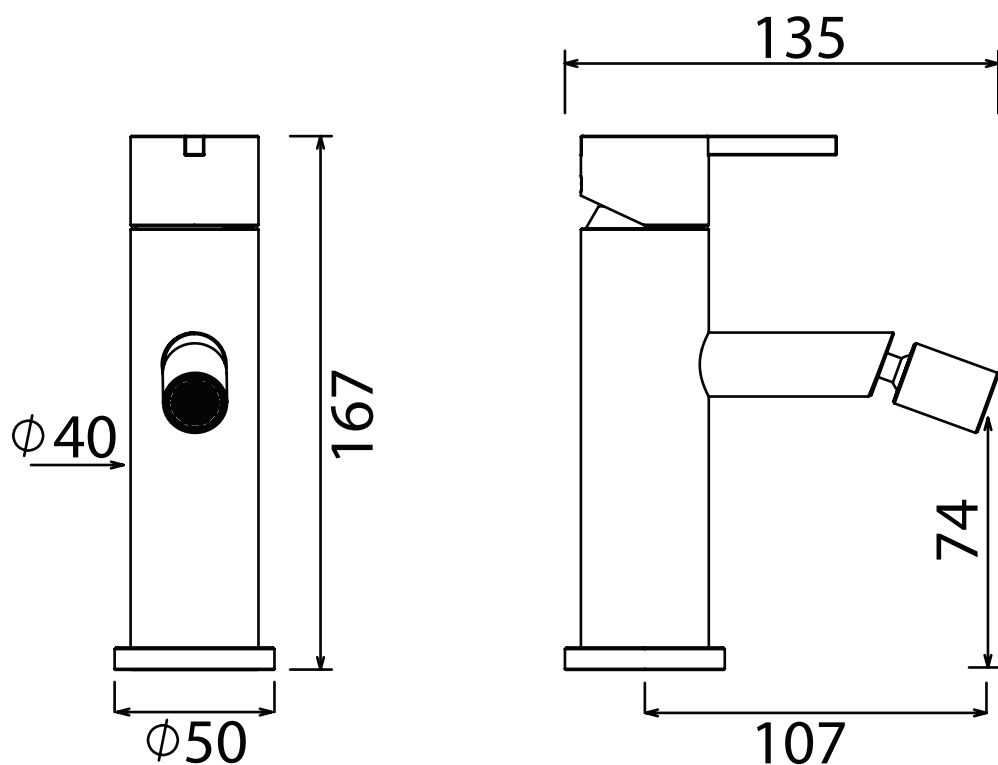

STYLO

STY 020

Top-mounted mixer for bidet
Miscelatore bidet da piano
Mezcladora de llanopara bidés
Mitigeur au plan pour bidet
Mischer für Bidet