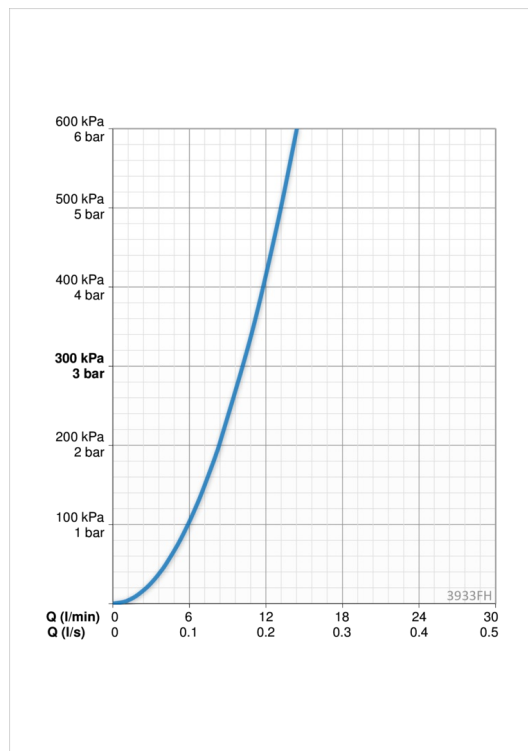

EAN: 6414150089107
static.oras.com/3933FH

Oras Saga Style смеситель для кухни с высоким изливом. Поворотный излив и аэратор. Заводская установка угла поворота излива 120° (может быть ограничен до 60°). Встроенная опция ограничения расхода и температуры воды. Система монтажа Oras-3S. F= с гибкой подводкой

- Kitchen
- Однорычажный
- Монтаж на поверхность
- Хром
- Функция ограничения угла поворота излива
- Однорычажный смеситель, Ручка с маркировкой X+Г воды
- Ограничитель температуры
- Ø 35-мм керамический картридж для управления расходом и температурой воды
- Система монтажа 3S для лёгкого и надёжного монтажа

ТЕХНИЧЕСКИЕ ДАННЫЕ

Параметры расхода воды

Расход воды при 300 кПа **0.17 l/s**

Технические характеристики

Подключение горячей воды **max. +80° C**
Рабочее давление **50 - 1000 кПа**
Установочные размеры **G3/8**
Длина/расстояние **221 mm**
Материал **Латунь**

Regulations

Стандарт EN **EN 817**
Уровень шума **I(ISO3822)**

Тип разрешения

KIWA SE **1444**