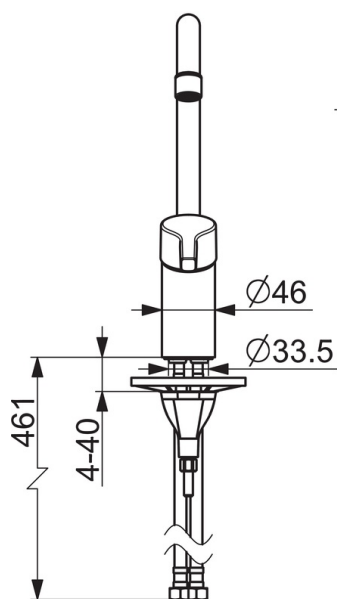

- Kitchen
- Однорычажный
- Монтаж на поверхность
- Хром
- Функция ограничения угла поворота излива
- Однорычажный смеситель, Ручка с маркировкой X+Г воды
- Ограничитель температуры
- Ø 35-мм керамический картридж для управления расходом и температурой воды
- Система монтажа 3S для лёгкого и надёжного монтажа

ТЕХНИЧЕСКИЕ ДАННЫЕ

Параметры расхода воды

Расход воды при 300 кПа **0.17 l/s**

Технические характеристики

Подключение горячей воды **max. +80° C**
 Рабочее давление **50 - 1000 кПа**
 Установочные размеры **G3/8**
 Длина/расстояние **221 mm**
 Материал **Латунь**

Regulations

Стандарт EN **EN 817**
 Уровень шума **I(ISO3822)**

Тип разрешения

KIWA SE **1444**

Запасные части

SP3933FH

Название	Код
01 Аэратор, STD M22x1 CC A	1001070V
02 Рычаг	1005671V
03 Защитная чашечка	601967V
04 Ограничитель температуры	601973V
05 Зажимная гайка, M40x1, SW30	601968V
06 Картридж, комплект	601969V
07 Высокий излив, L=255	1000228V
08 Ограничитель излива, 120°	159670/10
08 Ограничитель излива, 60°/0°	159667/10
09 Комплект уплотнений излива	198287V
10 Донная прокладка	1002371V
11 Опорная плита, 100x60mm	158825
12 Крепежный винт, M8x1, L=130	1000780V
13 Комплект крепежных частей	602610V