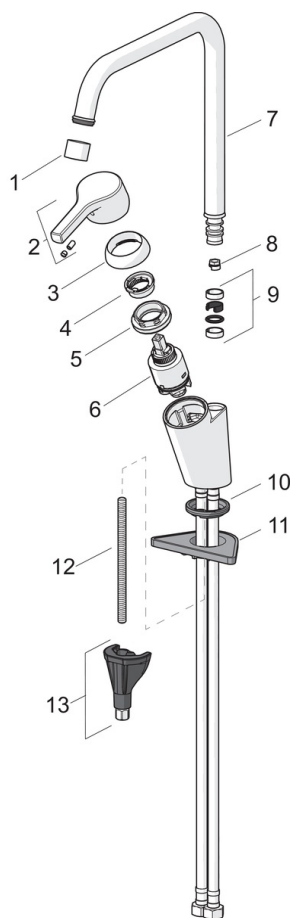

EAN: 6414150089107
static.oras.com/3933FH

Oras Saga Style смеситель для кухни с высоким изливом. Поворотный излив и аэратор. Заводская установка угла поворота излива 120° (может быть ограничен до 60°). Встроенная опция ограничения расхода и температуры воды. Система монтажа Oras-3S. F= с гибкой подводкой

- Kitchen
- Однорычажный
- Монтаж на поверхность
- Хром
- Функция ограничения угла поворота излива
- Однорычажный смеситель, Ручка с маркировкой X+Г воды
- Ограничитель температуры
- Ø 35-мм керамический картридж для управления расходом и температурой воды
- Система монтажа 3S для лёгкого и надёжного монтажа

ТЕХНИЧЕСКИЕ ДАННЫЕ

Параметры расхода воды

Расход воды при 300 кПа **0.17 l/s**

Технические характеристики

Подключение горячей воды **max. +80° C**
 Рабочее давление **50 - 1000 кПа**
 Установочные размеры **G3/8**
 Длина/расстояние **221 mm**
 Материал **Латунь**

Regulations

Стандарт EN **EN 817**
 Уровень шума **I(ISO3822)**

Тип разрешения

KIWA SE **1444**

Запасные части

SP3933FH

Название	Код
01 Аэратор, STD M22x1 CC A	1001070V
02 Рычаг	1005671V
03 Защитная чашечка	601967V
04 Ограничитель температуры	601973V
05 Зажимная гайка, M40x1, SW30	601968V
06 Картридж, комплект	601969V
07 Высокий излив, L=255	1000228V
08 Ограничитель излива, 120°	159670/10
08 Ограничитель излива, 60°/0°	159667/10
09 Комплект уплотнений излива	198287V
10 Донная прокладка	1002371V
11 Опорная плита, 100x60mm	158825
12 Крепежный винт, M8x1, L=130	1000780V
13 Комплект крепежных частей	602610V