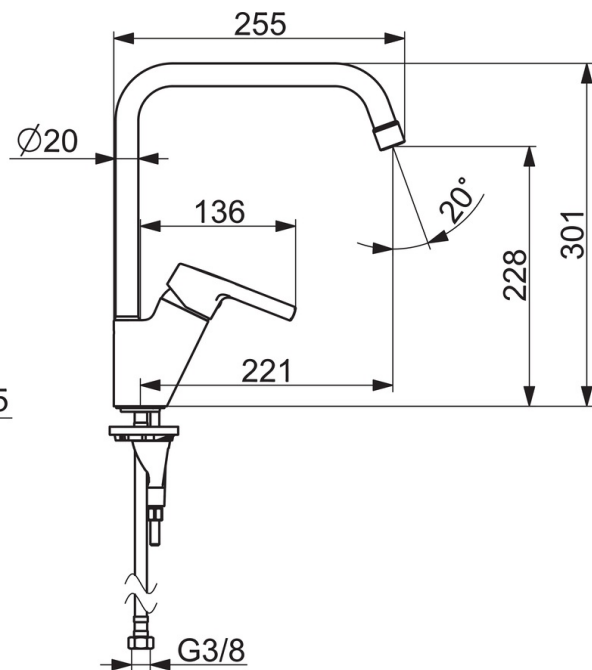

- Kitchen
- Однорычажный
- Монтаж на поверхность
- Хром
- Функция ограничения угла поворота излива
- Однорычажный смеситель, Ручка с маркировкой X+Г воды
- Ограничитель температуры
- Ø 35-мм керамический картридж для управления расходом и температурой воды
- Система монтажа 3S для лёгкого и надёжного монтажа

ТЕХНИЧЕСКИЕ ДАННЫЕ

Параметры расхода воды

Расход воды при 300 кПа **0.17 l/s**

Технические характеристики

Подключение горячей воды **max. +80° C**
 Рабочее давление **50 - 1000 кПа**
 Установочные размеры **G3/8**
 Длина/расстояние **221 mm**
 Материал **Латунь**

Regulations

Стандарт EN **EN 817**
 Уровень шума **I(ISO3822)**

Тип разрешения

KIWA SE **1444**

Запасные части

SP3933FH

Название	Код
01 Аэратор, STD M22x1 CC A	1001070V
02 Рычаг	1005671V
03 Защитная чашечка	601967V
04 Ограничитель температуры	601973V
05 Зажимная гайка, M40x1, SW30	601968V
06 Картридж, комплект	601969V
07 Высокий излив, L=255	1000228V
08 Ограничитель излива, 120°	159670/10
08 Ограничитель излива, 60°/0°	159667/10
09 Комплект уплотнений излива	198287V
10 Донная прокладка	1002371V
11 Опорная плита, 100x60mm	158825
12 Крепежный винт, M8x1, L=130	1000780V
13 Комплект крепежных частей	602610V