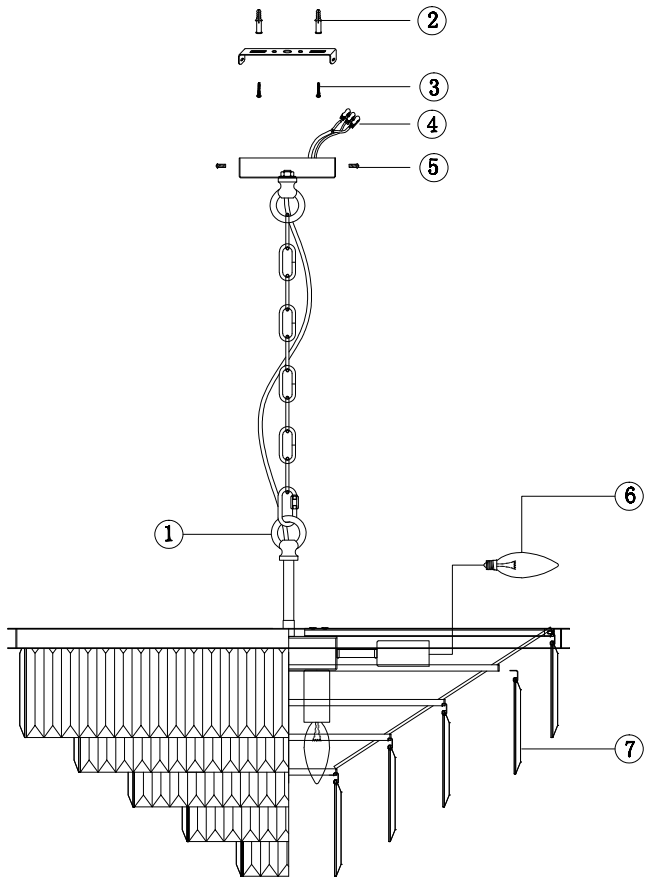

# Instruction

MOD085PL-12CH

12 x E14 (40W)

Model: MOD085PL-12CH  
Collection: Neoclassic

Pendant Lamps