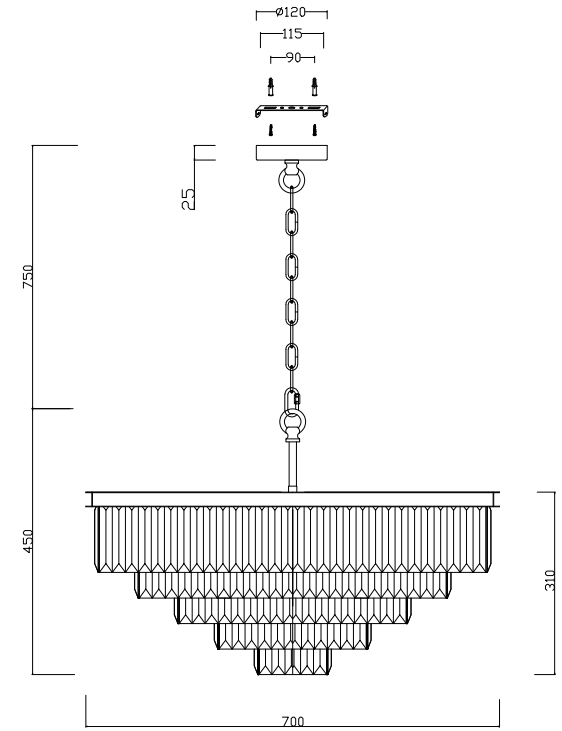

# Instruction

MOD085PL-12CH

12 x E14 (40W)

Model: MOD085PL-12CH  
Collection: Neoclassic

Pendant Lamps