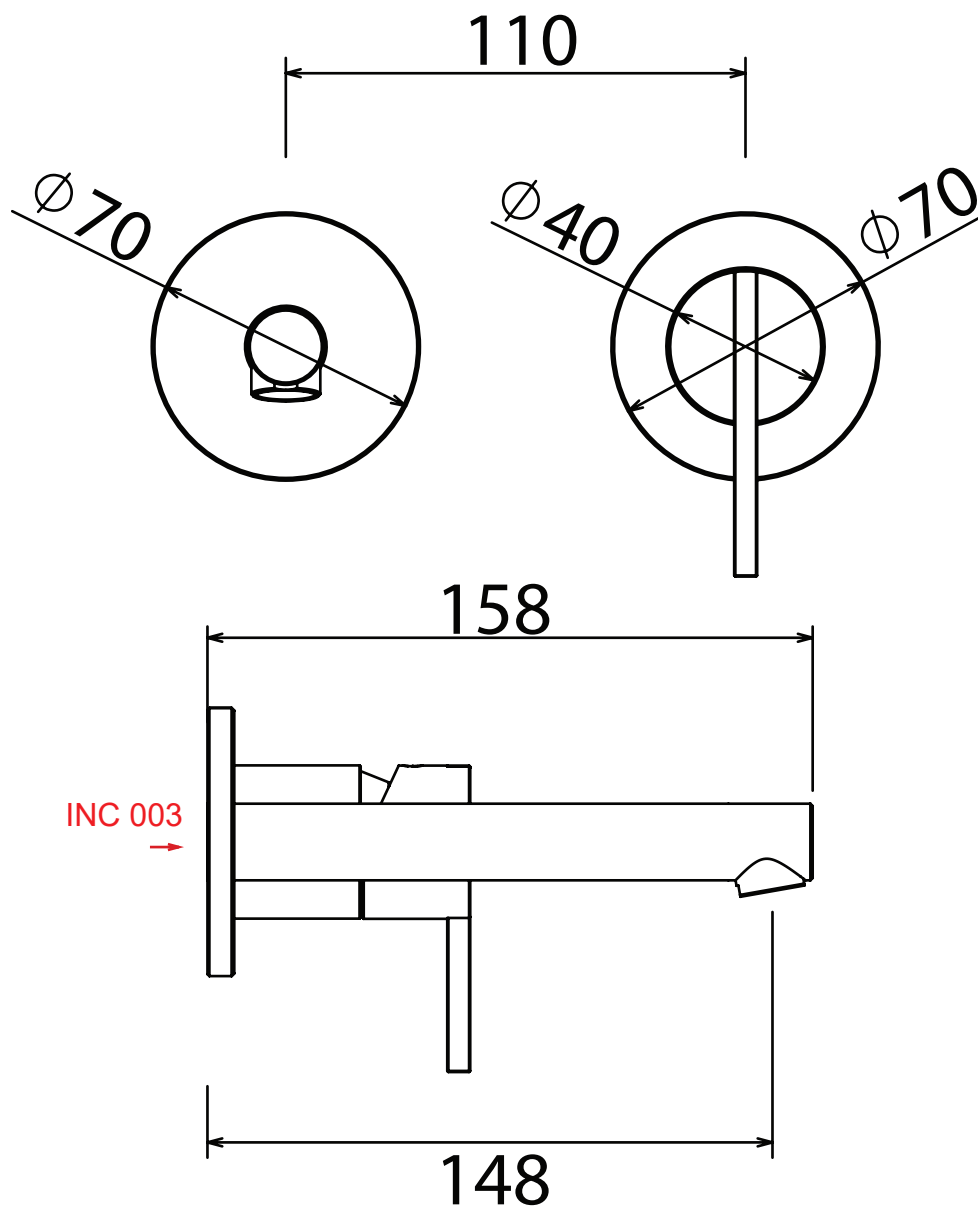

STYLO

STY 034

Wall-mounting mixer for basin
Miscelatore a parete per lavabo
Mezclador de pared para lavabos
Mitigeur mural pour lavabo
Waschbecken Wandmischer