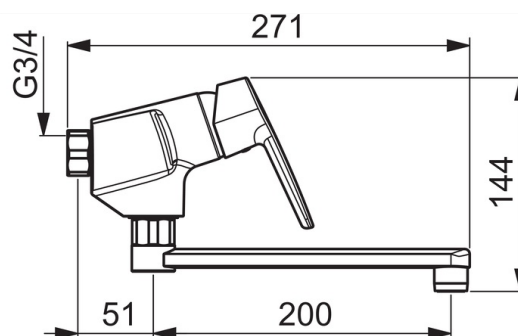

EAN: 6414150078217
static.oras.com/3937

Смеситель для кухни с поворотным изливом (200 мм) и аэратором. Встроенная опция ограничения расхода и температуры воды.

- Kitchen
- Однорычажный
- Настенный монтаж
- Хром
- Поворотный излив
- Однорычажный смеситель, Рукоятка с маркировкой X+Г воды
- Ограничитель температуры
- Обратный клапан, ϕ 35-мм керамический картридж для управления расходом и температурой воды
- Шумоподавляющие уплотнители

ТЕХНИЧЕСКИЕ ДАННЫЕ

Параметры расхода воды

Расход воды при 300 кПа	0.23 l/s
Потеря давления при расходе 0.2 л/с	230 kPa

Технические характеристики

Подключение горячей воды	max. +80°C
Рабочее давление	50 - 1000 kPa
Установочные размеры	G3/4
Установочная ширина	CC150$\pm$ 3 mm
Материал	Латунь

Regulations

Стандарт EN	EN 817
Уровень шума	I (ISO 3822) Oras lab.

Тип разрешения

KIWA SE	1444