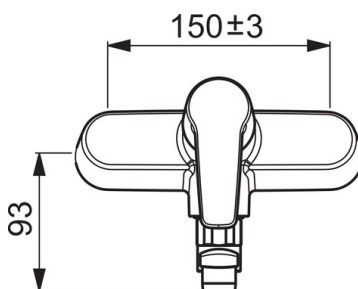

EAN: 6414150078217
static.oras.com/3937

Смеситель для кухни с поворотным изливом (200 мм) и аэратором. Встроенная опция ограничения расхода и температуры воды.

- Kitchen
- Однорычажный
- Настенный монтаж
- Хром
- Поворотный излив
- Однорычажный смеситель, Рукоятка с маркировкой X+Г воды
- Ограничитель температуры
- Обратный клапан, ϕ 35-мм керамический картридж для управления расходом и температурой воды
- Шумоподавляющие уплотнители

ТЕХНИЧЕСКИЕ ДАННЫЕ

Параметры расхода воды

Расход воды при 300 кПа	0.23 l/s
Потеря давления при расходе 0.2 л/с	230 kPa

Технические характеристики

Подключение горячей воды	max. +80°C
Рабочее давление	50 - 1000 kPa
Установочные размеры	G3/4
Установочная ширина	CC150$\pm$ 3 mm
Материал	Латунь

Regulations

Стандарт EN	EN 817
Уровень шума	I (ISO 3822) Oras lab.

Тип разрешения

KIWA SE	1444