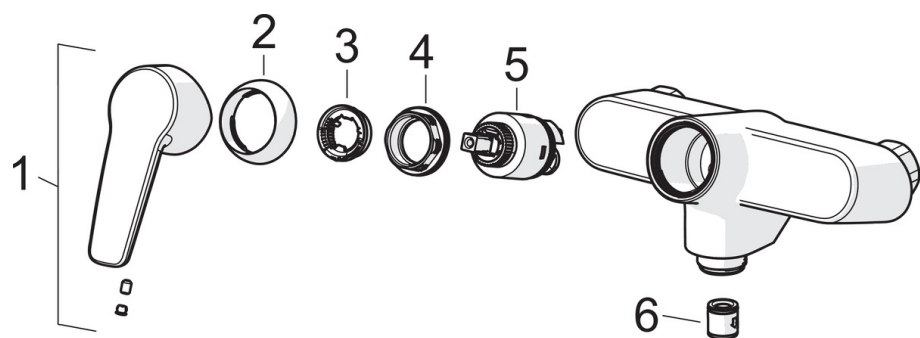

Запасные части

SP3970

	Название	Код
01	Рычаг	1000801V
02	Защитная чашечка	601967V
03	Ограничитель температуры	601973V
04	Зажимная гайка, M40x1, SW30	601968V
05	Картридж, комплект	601969V
06	Обратный клапан	601989V