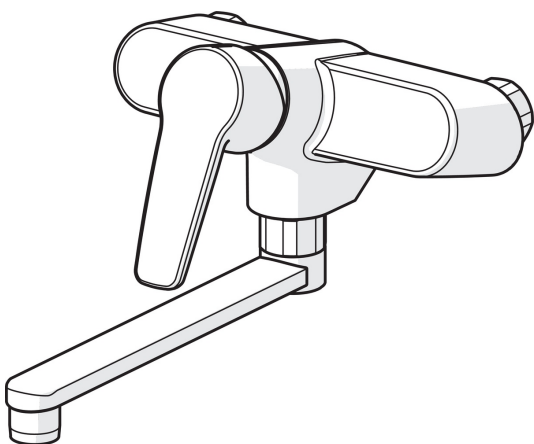

EAN: 6414150078217
static.oras.com/3937

Смеситель для кухни с поворотным изливом (200 мм) и аэратором. Встроенная опция ограничения расхода и температуры воды.

- Kitchen
- Однорычажный
- Настенный монтаж
- Хром
- Поворотный излив
- Однорычажный смеситель, Рукоятка с маркировкой X+Г воды
- Ограничитель температуры
- Обратный клапан, ϕ 35-мм керамический картридж для управления расходом и температурой воды
- Шумоподавляющие уплотнители

ТЕХНИЧЕСКИЕ ДАННЫЕ

Параметры расхода воды

Расход воды при 300 кПа	0.23 l/s
Потеря давления при расходе 0.2 л/с	230 kPa

Технические характеристики

Подключение горячей воды	max. +80°C
Рабочее давление	50 - 1000 kPa
Установочные размеры	G3/4
Установочная ширина	CC150$\pm$ 3 mm
Материал	Латунь

Regulations

Стандарт EN	EN 817
Уровень шума	I (ISO 3822) Oras lab.

Тип разрешения

KIWA SE	1444