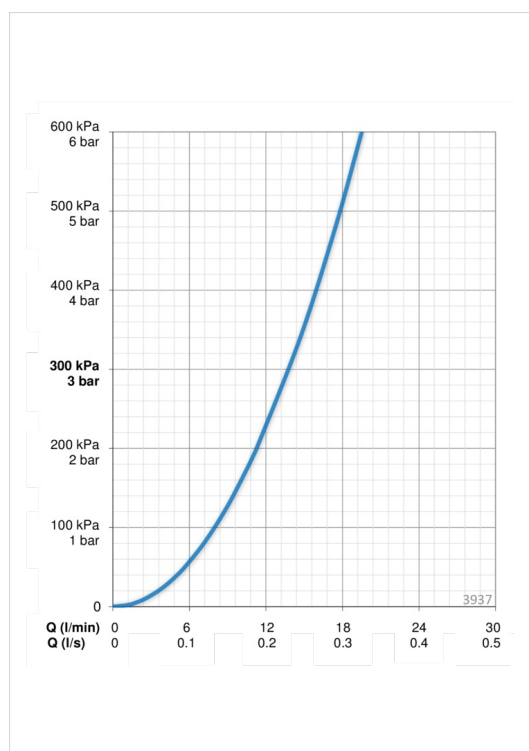

EAN: 6414150078217
static.oras.com/3937

Смеситель для кухни с поворотным изливом (200 мм) и аэратором. Встроенная опция ограничения расхода и температуры воды.

- Kitchen
- Однорычажный
- Настенный монтаж
- Хром
- Поворотный излив
- Однорычажный смеситель, Рукоятка с маркировкой X+Г воды
- Ограничитель температуры
- Обратный клапан, ϕ 35-мм керамический картридж для управления расходом и температурой воды
- Шумоподавляющие уплотнители

ТЕХНИЧЕСКИЕ ДАННЫЕ

Параметры расхода воды

Расход воды при 300 кПа	0.23 l/s
Потеря давления при расходе 0.2 л/с	230 kPa

Технические характеристики

Подключение горячей воды	max. +80°C
Рабочее давление	50 - 1000 kPa
Установочные размеры	G3/4
Установочная ширина	CC150$\pm$ 3 mm
Материал	Латунь

Regulations

Стандарт EN	EN 817
Уровень шума	I (ISO 3822) Oras lab.

Тип разрешения

KIWA SE	1444