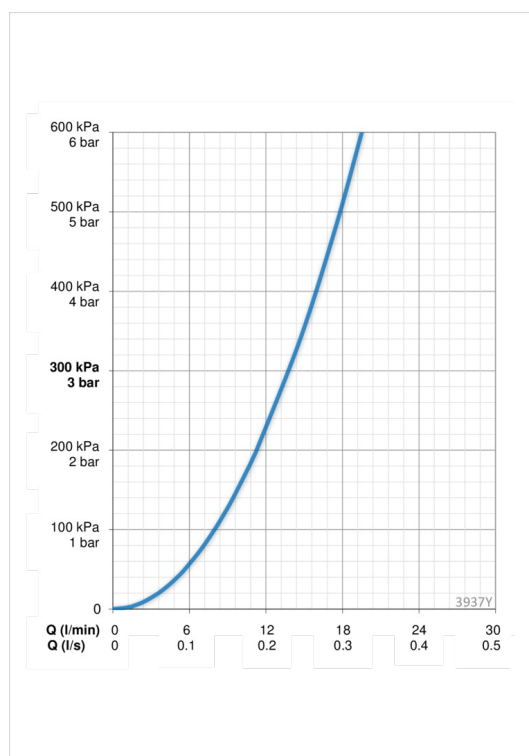

EAN: 6414150078200
static.oras.com/3937Y

Смеситель для кухни с поворотным изливом (200 мм) и аэратором. В комплекте с эксцентриками и отражателями. Встроенная опция ограничения расхода и температуры воды.

- Kitchen
- Однорычажный
- Настенный монтаж
- Хром
- Поворотный излив
- Однорычажный смеситель, Ручка с маркировкой X+Г воды
- Ограничитель температуры
- Обратный клапан, ϕ 35-мм керамический картридж для управления расходом и температурой воды
- Эксцентрики, Отражатели, Шумоподавляющие уплотнители

ТЕХНИЧЕСКИЕ ДАННЫЕ

Параметры расхода воды

Расход воды при 300 кПа	0.23 l/s
Потеря давления при расходе 0.2 л/с	230 кПа

Технические характеристики

Подключение горячей воды	max. +80°C
Рабочее давление	50 - 1000 кПа
Длина/расстояние	200 мм
Материал	Латунь

Regulations

Стандарт EN	EN 817
Уровень шума	I (ISO 3822) Oras lab.