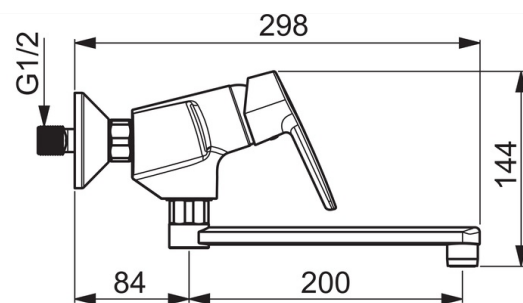

EAN: 6414150078200
static.oras.com/3937Y

Смеситель для кухни с поворотным изливом (200 мм) и аэратором. В комплекте с эксцентриками и отражателями. Встроенная опция ограничения расхода и температуры воды.

- Kitchen
- Однорычажный
- Настенный монтаж
- Хром
- Поворотный излив
- Однорычажный смеситель, Ручка с маркировкой X+Г воды
- Ограничитель температуры
- Обратный клапан, ϕ 35-мм керамический картридж для управления расходом и температурой воды
- Эксцентрики, Отражатели, Шумоподавляющие уплотнители

ТЕХНИЧЕСКИЕ ДАННЫЕ

Параметры расхода воды

Расход воды при 300 кПа	0.23 l/s
Потеря давления при расходе 0.2 л/с	230 кПа

Технические характеристики

Подключение горячей воды	max. +80°C
Рабочее давление	50 - 1000 кПа
Длина/расстояние	200 мм
Материал	Латунь

Regulations

Стандарт EN	EN 817
Уровень шума	I (ISO 3822) Oras lab.