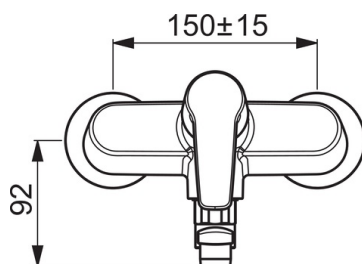

EAN: 6414150078200
static.oras.com/3937Y

Смеситель для кухни с поворотным изливом (200 мм) и аэратором. В комплекте с эксцентриками и отражателями. Встроенная опция ограничения расхода и температуры воды.

- Kitchen
- Однорычажный
- Настенный монтаж
- Хром
- Поворотный излив
- Однорычажный смеситель, Ручка с маркировкой X+Г воды
- Ограничитель температуры
- Обратный клапан, ϕ 35-мм керамический картридж для управления расходом и температурой воды
- Эксцентрики, Отражатели, Шумоподавляющие уплотнители

ТЕХНИЧЕСКИЕ ДАННЫЕ

Параметры расхода воды

Расход воды при 300 кПа	0.23 l/s
Потеря давления при расходе 0.2 л/с	230 кПа

Технические характеристики

Подключение горячей воды	max. +80°C
Рабочее давление	50 - 1000 кПа
Длина/расстояние	200 мм
Материал	Латунь

Regulations

Стандарт EN	EN 817
Уровень шума	I (ISO 3822) Oras lab.