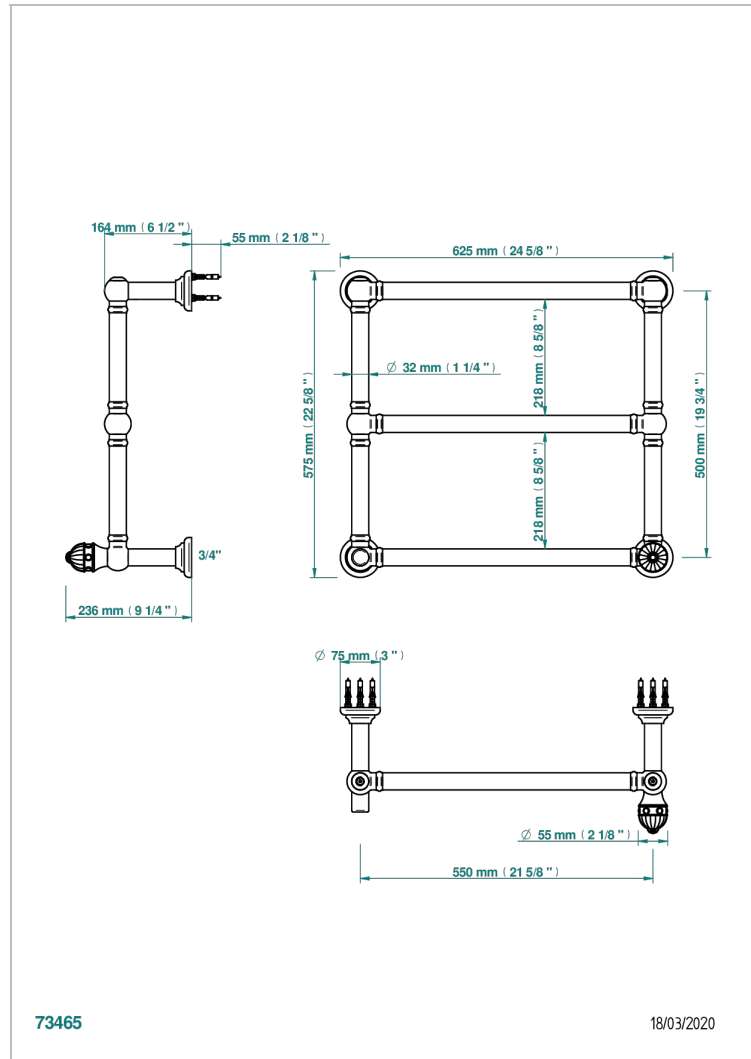

AMBOISE С ЧЕРНЫМ ОНИКСОМ

A1M-TWT3H1

Полотенцесушитель Традиционный, 3 перекладины, 625 мм x 575 мм, водяной, с 1 декоративной крестовой рукояткой

THG
PARIS

ХАРАКТЕРИСТИКИ

- Amboise с чёрным ониксом
- Полотенцесушитель Традиционный, 3 перекладины, 625 мм x 575 мм, водяной, с 1 декоративной крестовой рукояткой

ТЕХНИЧЕСКИЕ ХАРАКТЕРИСТИКИ

- Pression : 0,5 bars < P < 3 bars (recommandée)
- Pressure : 7.25 psi < P < 43.5 psi (advised)
- Température eau maximale conseillée : 60°C
- Maximum water temperature advised: 140°F
- Hauteur minimale au sol (maximum height from the ground) : 60 cm (24")
- Puissance / Power : 64W à Delta T 30