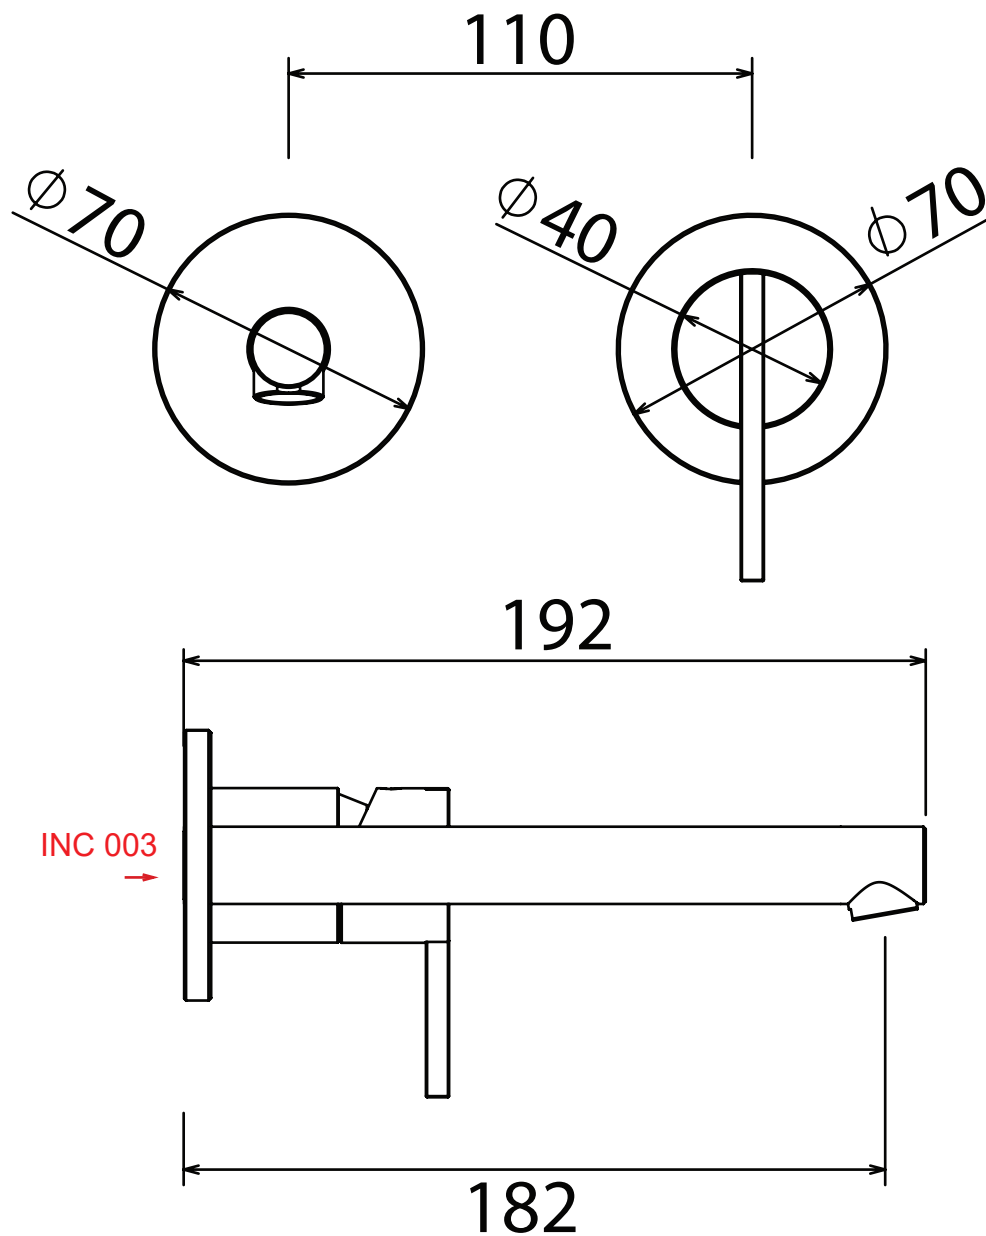

# STYLO

STY 035

Wall-mounting mixer for basin  
Miscelatore a parete per lavabo  
Mezclador de pared para lavabos  
Mitigeur mural pour lavabo  
Waschbecken Wandmischer