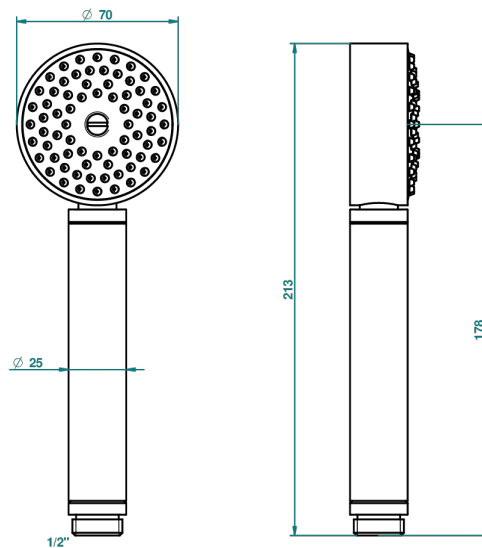

# BEYOND CRYSTAL С ХРУСТАЛЕМ ЦВЕТА "ШАМПАНЬ"

U6J-66

Душ ручной стильный 1/2" - прямой

THG<sup>®</sup>  
PARIS

52028

30/01/2014

## ХАРАКТЕРИСТИКИ

- Beyond crystal с хрусталём цвета "Шампань"
- Душ ручной стильный 1/2" - прямой