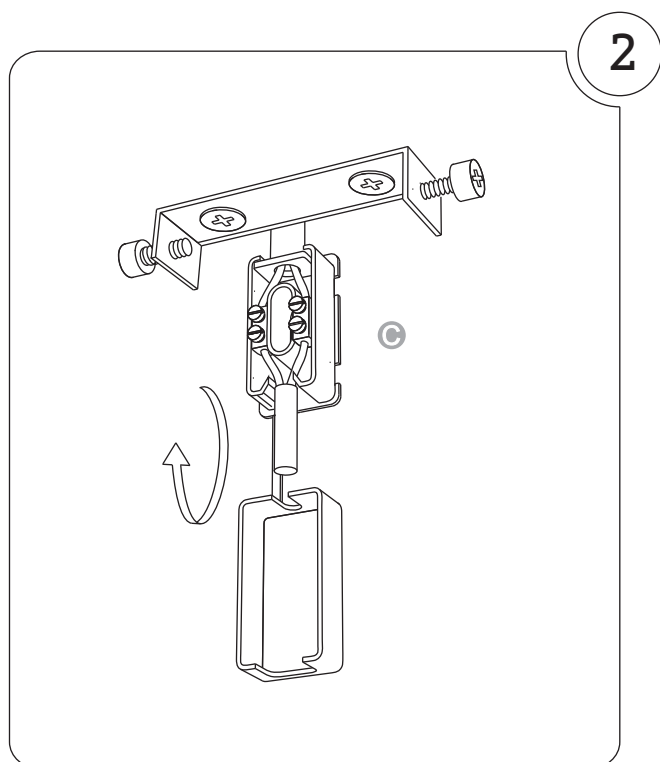

Contenido de la caja / Box contains:

- A** - Tulipa (1 unidad) / Lampshade (1 unit)
- B** - Tornillos (2 unidades) / Nuts (2 units)
- C** - Ficha (1 unidad) / Electrical disposal (1 unit)
- D** - Tacos (2 unidades) / Wall plugs (2 units)
- E** - Soporte (1 unidad) / Frame (1 unit)
- F** - Florón (1 unidad) / Canopy (1 unit)
- G** - Embellecedor (1 unidad) / Canopy cover (1 unit)
- H** - Tornillos cortos (2 uds) / Short screws (2 units)

Apta para uso interior a temperatura ambiente de 25°C

Suitable for indoor use, at 25°C

Realizar los agujeros en el techo, colocar los tacos y atornillar el soporte.

Drill the holes in the ceiling, put the wall plugs and screw the frame

Hacer la conexión dentro de la ficha eléctrica y cerrarla

Make the connection inside the electrical disposal and close it

Encajar el florón en el soporte y apretar los tornillos

Insert the canopy cover into the frame and tighten the screws.