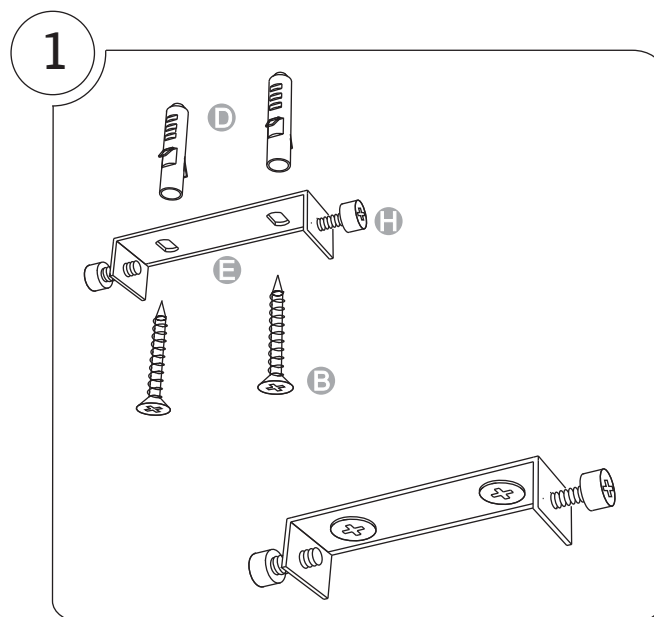

Contenido de la caja / Box contains:

- A** - Tulipa (1 unidad) / Lampshade (1 unit)
- B** - Tornillos (2 unidades) / Nuts (2 units)
- C** - Ficha (1 unidad) / Electrical disposal (1 unit)
- D** - Tacos (2 unidades) / Wall plugs (2 units)
- E** - Soporte (1 unidad) / Frame (1 unit)
- F** - Florón (1 unidad) / Canopy (1 unit)
- G** - Embellecedor (1 unidad) / Canopy cover (1 unit)
- H** - Tornillos cortos (2 uds) / Short screws (2 units)

Apta para uso interior a temperatura ambiente de 25°C

Suitable for indoor use, at 25°C

Realizar los agujeros en el techo, colocar los tacos y atornillar el soporte.

Drill the holes in the ceiling, put the wall plugs and screw the frame

Hacer la conexión dentro de la ficha eléctrica y cerrarla

Make the connection inside the electrical disposal and close it

Encajar el florón en el soporte y apretar los tornillos

Insert the canopy cover into the frame and tighten the screws.