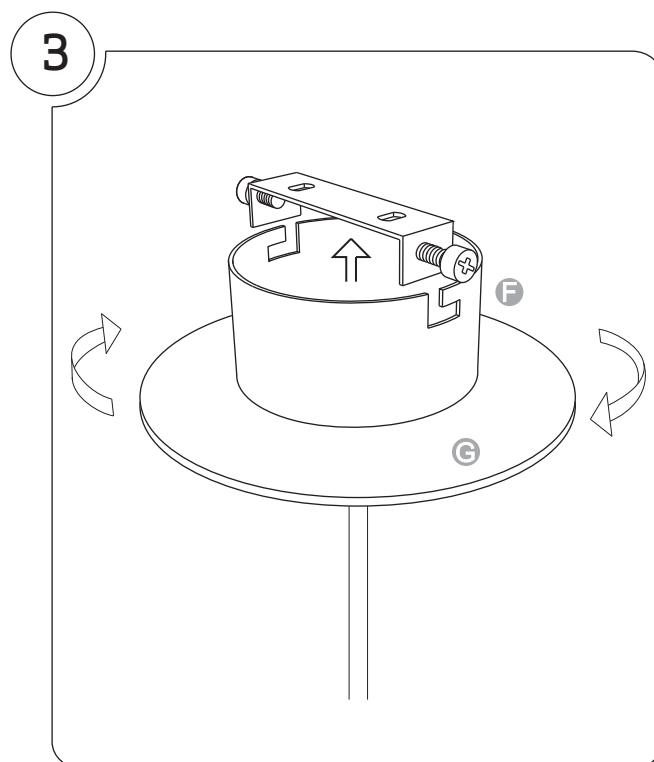

Contenido de la caja / Box contains:

- A** - Tulipa (1 unidad) / Lampshade (1 unit)
- B** - Tornillos (2 unidades) / Nuts (2 units)
- C** - Ficha (1 unidad) / Electrical disposal (1 unit)
- D** - Tacos (2 unidades) / Wall plugs (2 units)
- E** - Soporte (1 unidad) / Frame (1 unit)
- F** - Florón (1 unidad) / Canopy (1 unit)
- G** - Embellecedor (1 unidad) / Canopy cover (1 unit)
- H** - Tornillos cortos (2 uds) / Short screws (2 units)

Apta para uso interior a temperatura ambiente de 25°C

Suitable for indoor use, at 25°C

Realizar los agujeros en el techo, colocar los tacos y atornillar el soporte.

Drill the holes in the ceiling, put the wall plugs and screw the frame

Hacer la conexión dentro de la ficha eléctrica y cerrarla

Make the connection inside the electrical disposal and close it

Encajar el florón en el soporte y apretar los tornillos

Insert the canopy cover into the frame and tighten the screws.