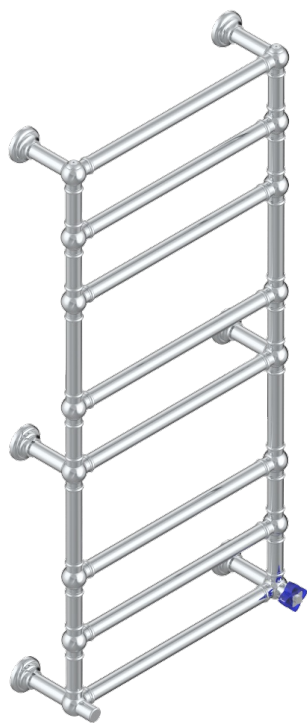

PETALE DE CRISTAL, СИНИИ ХРУСТАЛЬ

U6B-TWT8H1

THG[®]
PARIS

Полотенцесушитель Традиционный, 8 перекладин, 625 мм x 1325 мм, водяной, с 1 декоративной крестовой рукояткой

72806

14/02/2020

ХАРАКТЕРИСТИКИ

- Pétale de Cristal, синий хрусталь
- Полотенцесушитель Традиционный, 8 перекладин, 625 мм x 1325 мм, водяной, с 1 декоративной крестовой рукояткой

ТЕХНИЧЕСКИЕ ХАРАКТЕРИСТИКИ

- Pression : 0,5 bars < P < 3 bars (recommandée)
- Pressure : 7.25 psi < P < 43.5 psi (advised)
- Température eau maximale conseillée : 60°C
- Maximum water temperature advised: 140°F
- Hauteur minimale au sol (maximum height from the ground) : 60 cm (24")
- Puissance / Power : 171W à Delta T 30

ДОСТУПНЫЕ ВАРИАНТЫ ПОКРЫТИЙ

Blush PVD - H62
Graphite PVD - H64
Matt Umber PVD - H67
Matt blush PVD - H60
Matt graphite PVD - H65
Umber PVD - H66

Бронза - D01
Золото - F01
Матовое золото - F07
Матовое светлое золото - F31
Матовый никель - C01
Матовый хром - C02

Никель - B01
Покрытие PVD бронза - F33
Покрытие PVD золотистый цвет - H52
Покрытие PVD латунь - H49
Покрытие PVD матовая бронза - F34
Покрытие PVD матовая латунь - H50

Покрытие PVD матовый золотистый - H53
Покрытие PVD матовый никель - H56
Покрытие PVD никель - H55
Светлое золото - F30
Хром - A02