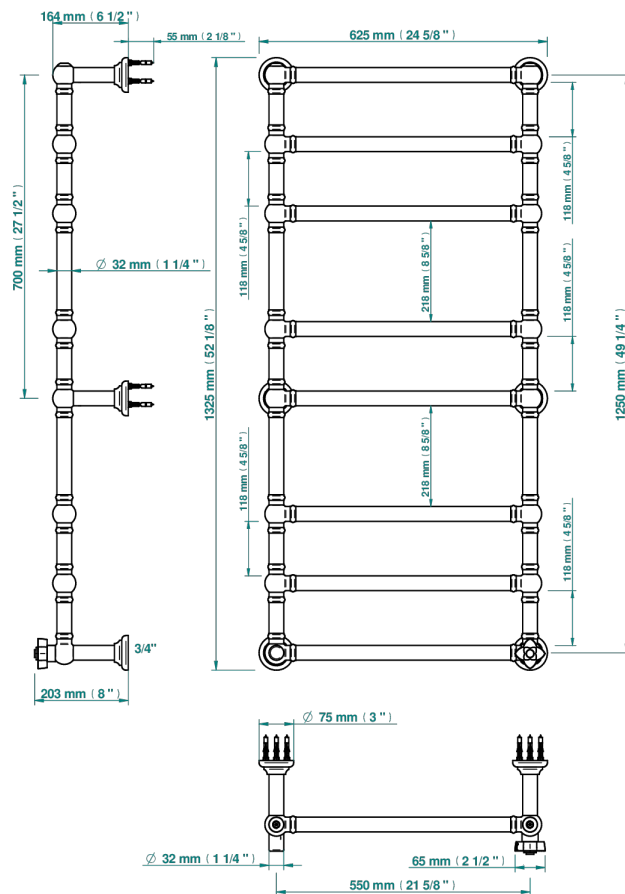

PETALE DE CRISTAL, СИНИИ ХРУСТАЛЬ

U6B-TWT8H1

THG[®]
PARIS

Полотенцесушитель Традиционный, 8 перекладин, 625 мм x 1325 мм, водяной, с 1 декоративной крестовой рукояткой

72806

14/02/2020

ХАРАКТЕРИСТИКИ

- Pétale de Cristal, синий хрусталь
- Полотенцесушитель Традиционный, 8 перекладин, 625 мм x 1325 мм, водяной, с 1 декоративной крестовой рукояткой

ТЕХНИЧЕСКИЕ ХАРАКТЕРИСТИКИ

- Pression : 0,5 bars < P < 3 bars (recommandée)
- Pressure : 7.25 psi < P < 43.5 psi (advised)
- Température eau maximale conseillée : 60°C
- Maximum water temperature advised: 140°F
- Hauteur minimale au sol (maximum height from the ground) : 60 cm (24")
- Puissance / Power : 171W à Delta T 30

Никель - B01
Покрытие PVD бронза - F33
Покрытие PVD золотистый цвет - H52
Покрытие PVD латунь - H49
Покрытие PVD матовая бронза - F34
Покрытие PVD матовая латунь - H50

Покрытие PVD матовый золотистый - H53
Покрытие PVD матовый никель - H56
Покрытие PVD никель - H55
Светлое золото - F30
Хром - A02