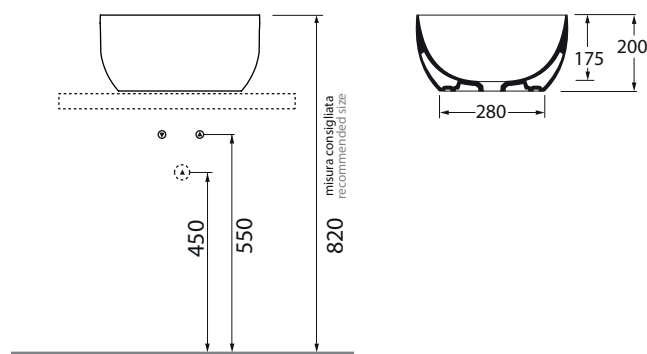

finiture LUXURY/Le malteceramiche finishing

(Specificare il colore al momento dell'ordine/Specify the color when ordering)

ELLA040200C0 ...

ELLA040200C0 OG/PL/OR

CM ø40XH20

plt Italy pz. 20 - plt export pcs. 40

kg 10

scala/scale 1:20 dimensioni/dimensions in mm

Gamma di colori disponibile per lavabo e copripiletta PILCE

Color range available for washbasins and drain cap PILCE

COLORS 1250°

LUXURY

le MALTECERAMICHE

Complementi/complements: