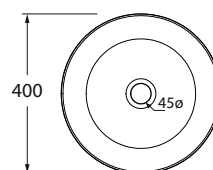

finiture LUXURY/Le malteceramiche finishing

(Specificare il colore al momento dell'ordine/Specify the color when ordering)

ELLA040200C0 ...

ELLA040200C0 OG/PL/OR

CM ø40XH20

plt Italy pz. 20 - plt export pcs. 40

kg 10

scala/scale 1:20 dimensioni/dimensions in mm

Gamma di colori disponibile per lavabo e copripiletta PILCE

Color range available for washbasins and drain cap PILCE

COLORS 1250°

LUXURY

le MALTECERAMICHE

Complementi/complements: