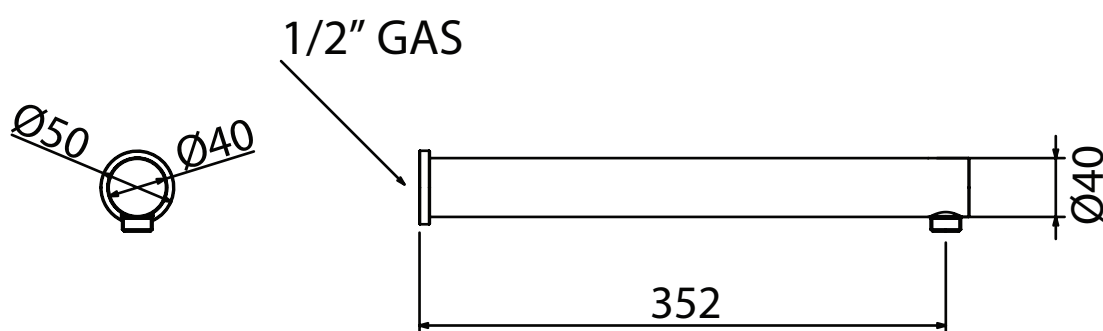

# STYLO

STY 055

Shower arm for wallmounting shower head

Braccio per soffione a parete

Braço para soplòn de ducha a pared

Bras pour soufflard de douche au mur

Arm für Kopfbrause Wand