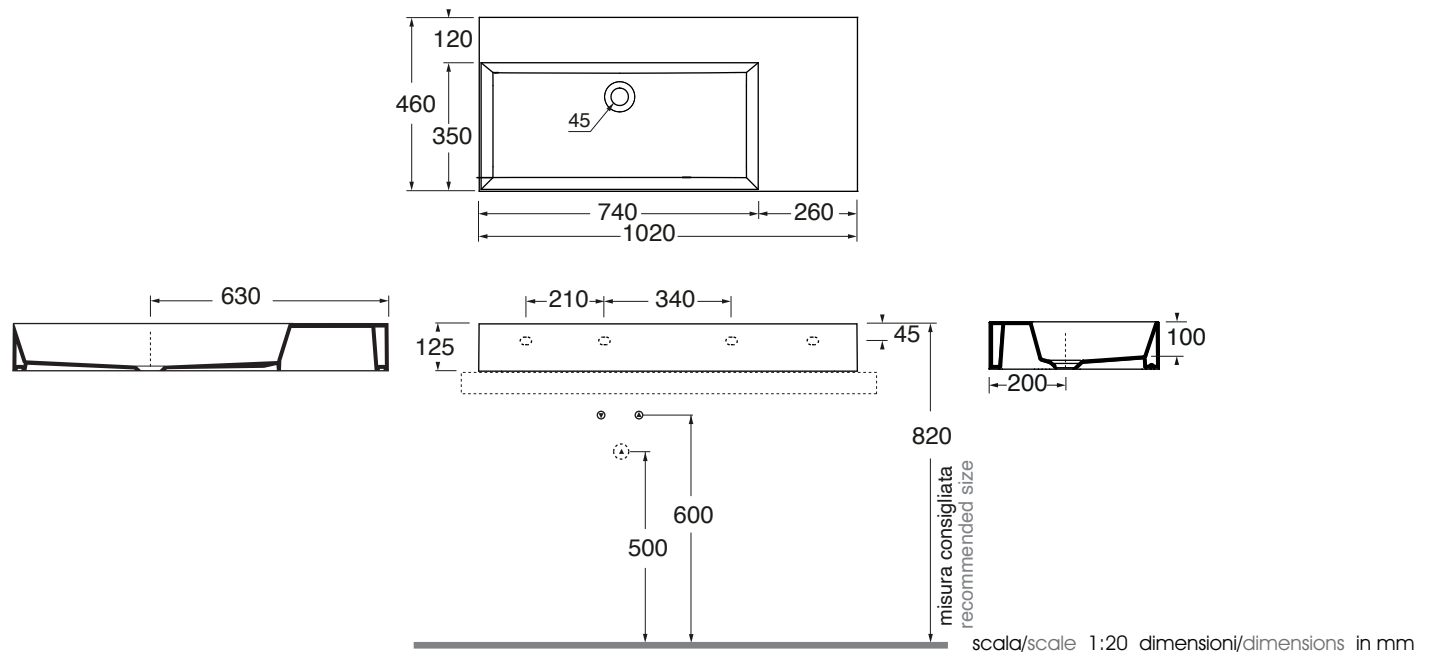

## ELLP10246RQ0

lavabi/ washbasin

codice  
code

Lavabo SQUARED cm 102x46 DX da appoggio/sospeso senza foro.  
Squared cm 102x46 right over counter/wall-hung no hole washbasin.

bianco lucido/shiny white

ELLP10246RQ0BI

ELLP10246RQ0 OG/PL/OR

CM 102x45XH12,5

plt Italy pz. 10 - plt export pcs. 17

kg 28

Gamma di colori disponibile per lavabo e copripiletta PILCE  
Color range available for washbasins and drain cap PILCE

COLORS 1250°