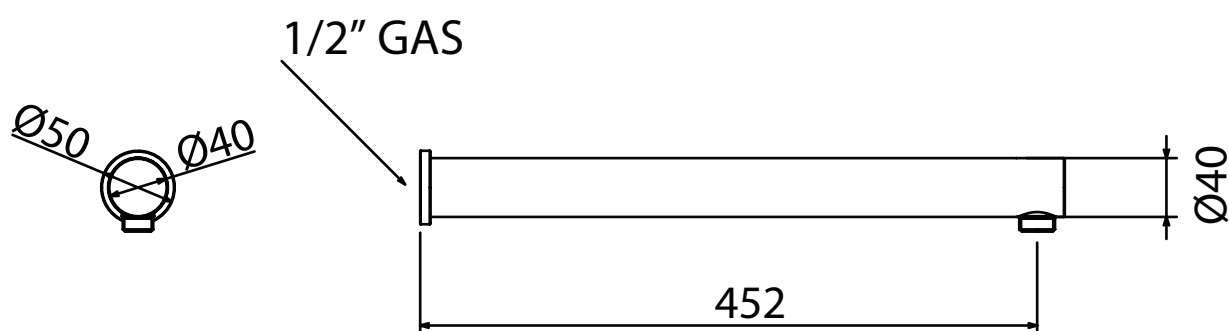

STYLO

STY 058

Shower arm for wallmounting shower head
Braccio per soffione a parete
Brazo para soplòn de ducha a pared
Bras pour soufflard de douche au mur
Arm für Kopfbrause Wand