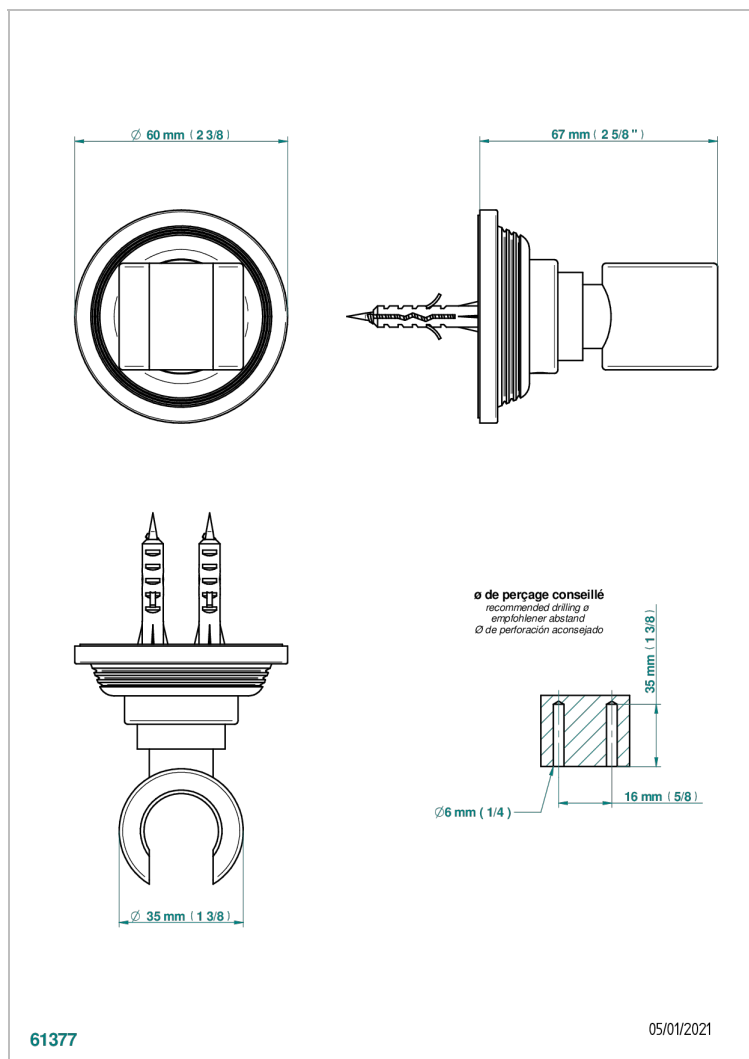

GRAND CENTRAL С МЕТАЛЛИЧЕСКИМИ РУЧКАМИ-КРЕСТИКАМИ

THG[®]
PARIS

U9K-53F

Кронштейн стационарный встраиваемый в стену

ХАРАКТЕРИСТИКИ

- Grand central с металлическими ручками-крестиками
- Кронштейн стационарный встраиваемый в стену