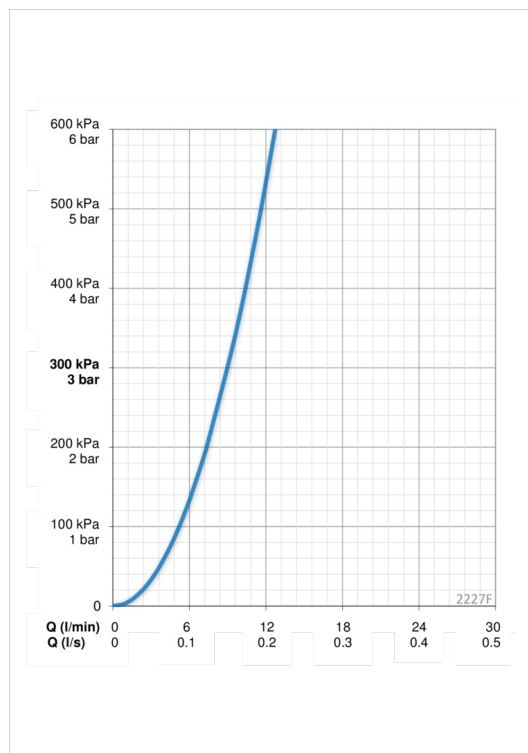

Тип разрешения

Sintef	Sintef Nr. 3315
KIWA SE	1629
UN38.3	UN38-3 Energizer L91