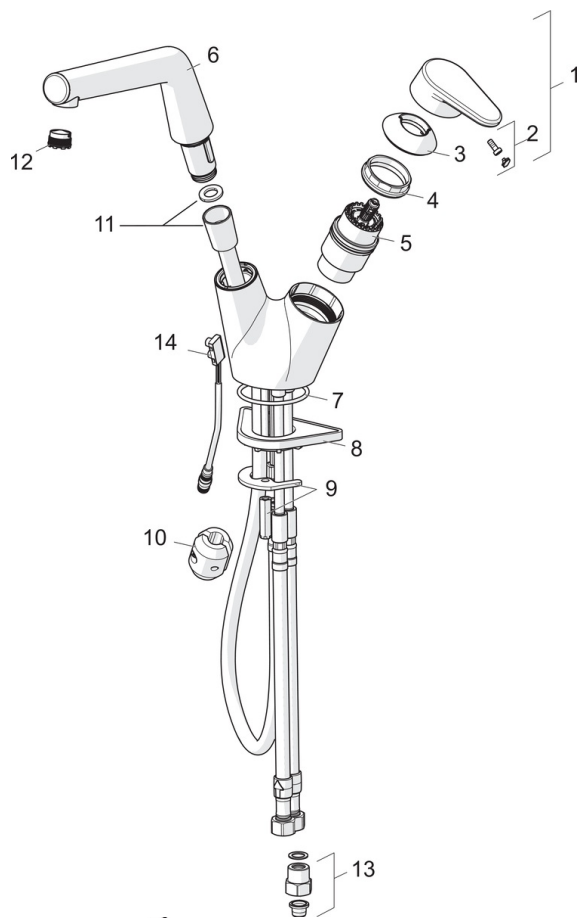

Тип разрешения

Sintef	Sintef Nr. 3315
KIWA SE	1629
UN38.3	UN38-3 Energizer L91

Запасные части

SP272101

Название	Код
01 Батарейка, CR2450 3 V Lithium	601468V
02 Управляющий клапан, 3 V	601884V-F
03 Мембрана	601512V
04 Источник питания	601472V
05 Блок управления, 230/5 V	601824V
06 Кнопка, 3 V	601823V

SP2222F

	Название	Код
01	Рычаг	601914V
02	Колпачок	602069V
03	Защитная чашечка	601961V
04	Зажимная гайка	158726
05	Картридж, комплект	158890
06	Излив	1001472V
07	О-кольцо, 53,64x2,62	418347/10
08	Опорная плита, 100x60mm	158825
09	Зажимная пластина с гайками	159607V
10	Грузик	602342V
11	Шланг для душа, L=1500	600533V
12	Аэратор, M18.5x1	859338V
13	Обратный клапан с грязевым фильтром	198473/2
14	Датчик, 3 V	602033V