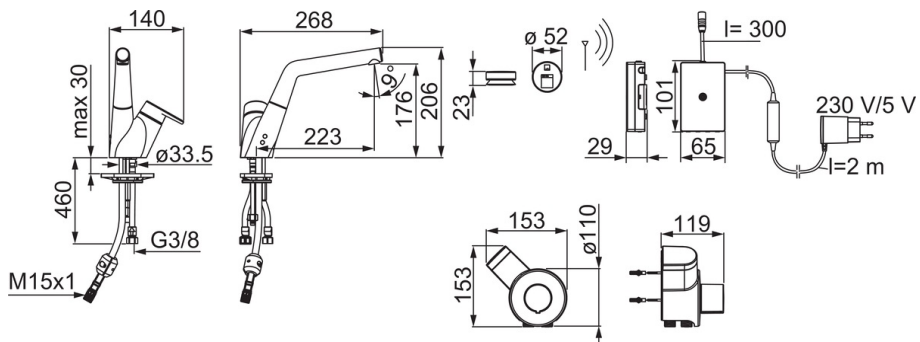

Запасные части

SP272101

Название	Код
01 Батарейка, CR2450 3 V Lithium	601468V
02 Управляющий клапан, 3 V	601884V-F
03 Мембрана	601512V
04 Источник питания	601472V
05 Блок управления, 230/5 V	601824V
06 Кнопка, 3 V	601823V