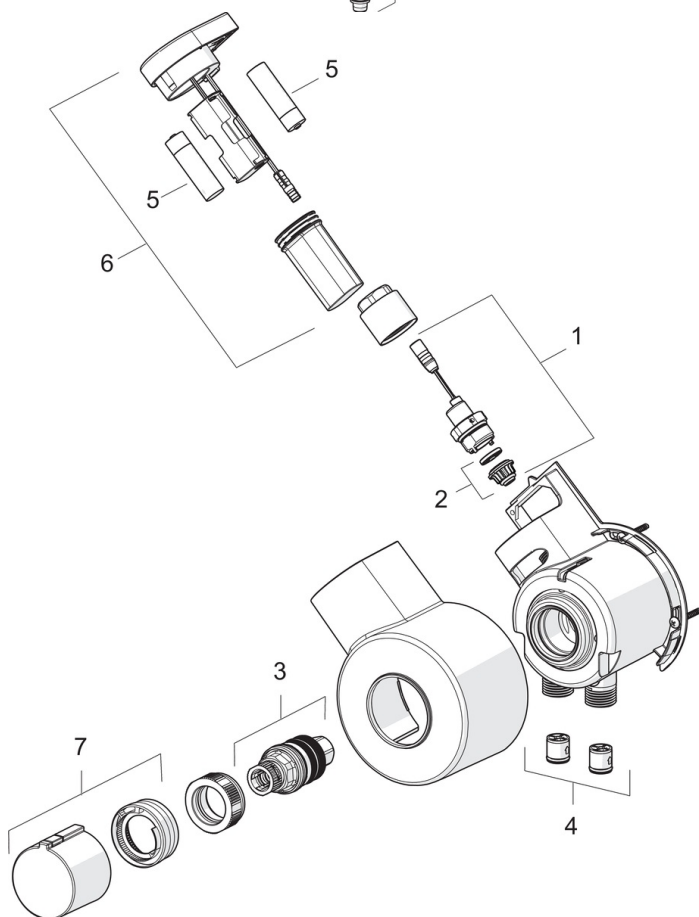

Тип разрешения

Sintef	Sintef Nr. 3315
KIWA SE	1629
UN38.3	UN38-3 Energizer L91

Запасные части

SP272101

Название	Код
01 Батарейка, CR2450 3 V Lithium	601468V
02 Управляющий клапан, 3 V	601884V-F
03 Мембрана	601512V
04 Источник питания	601472V
05 Блок управления, 230/5 V	601824V
06 Кнопка, 3 V	601823V

SP2222F

	Название	Код
01	Рычаг	601914V
02	Колпачок	602069V
03	Защитная чашечка	601961V
04	Зажимная гайка	158726
05	Картридж, комплект	158890
06	Излив	1001472V
07	О-кольцо, 53,64x2,62	418347/10
08	Опорная плита, 100x60mm	158825
09	Зажимная пластина с гайками	159607V
10	Грузик	602342V
11	Шланг для душа, L=1500	600533V
12	Аэратор, M18.5x1	859338V
13	Обратный клапан с грязевым фильтром	198473/2
14	Датчик, 3 V	602033V