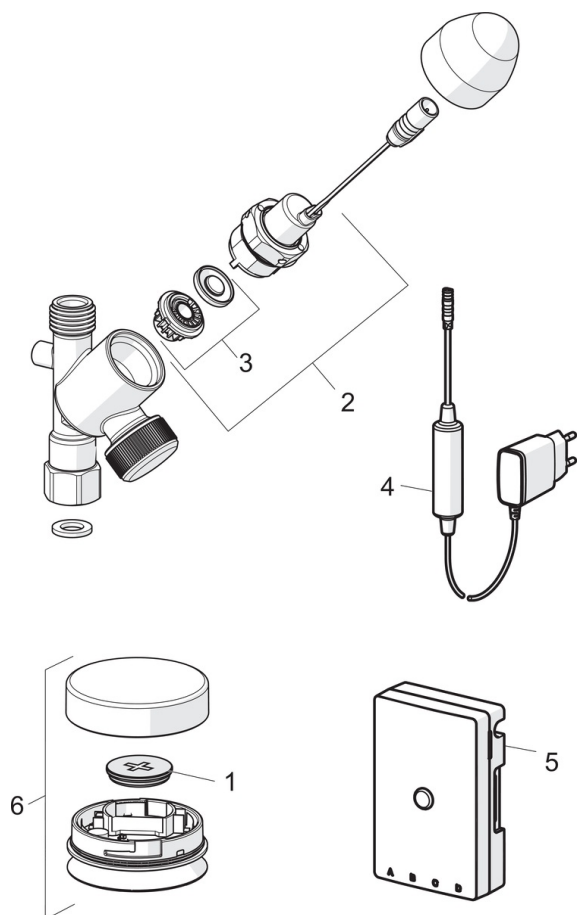

Тип разрешения

Sintef	Sintef Nr. 3315
KIWA SE	1629
UN38.3	UN38-3 Energizer L91

Запасные части

SP272101

Название	Код
01 Батарейка, CR2450 3 V Lithium	601468V
02 Управляющий клапан, 3 V	601884V-F
03 Мембрана	601512V
04 Источник питания	601472V
05 Блок управления, 230/5 V	601824V
06 Кнопка, 3 V	601823V