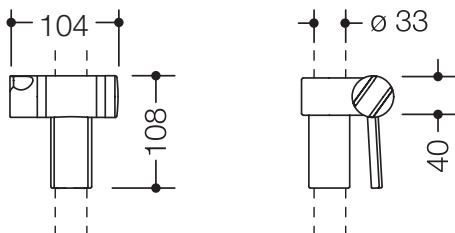

Brausehalter 805.33.E01

- für Brausehalterstangen 805.33... und Duschhandläufe 805.35...,
- 108 mm hoch, 93 mm breit
- aus hochwertigem Polyamid in den Farben 90 (Tiefschwarz), 92 (Anthrazitgrau), 98 (Signalweiß) oder 99 (Reinweiß)

Abbildung ähnlich

Abmessungen in mm

Farben

98	99	92	90
----	----	----	----

Polyamid

Technische Änderungen vorbehalten, 08.03.2022

HEWI Heinrich Wilke GmbH
Postfach 1260
D-34442 Bad Arolsen

Telefon: +49 5691 82-0
Telefax: +49 5691 82-319