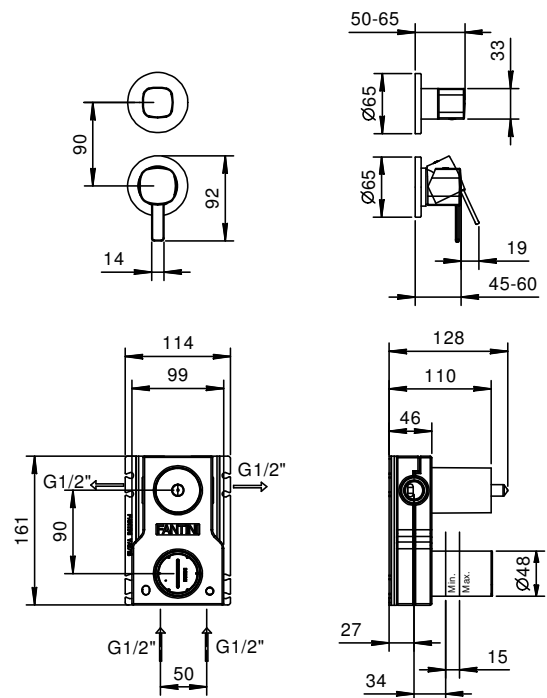

АРТ. M481B+M585A

Встраиваемый смеситель для душа

- ручки
- переключатель на 2 потока с поворотной кнопкой
- впуски 1/2"
- Звукоизолированные

Наружная часть

Отделки:

- ☐ Хром 24 02 M481B
- ☐ Черный матовый 24 13 M481B

Внутренняя часть

Отделки:

- ☐ 44 00 M585A

Проект:

Комната:

Дата:

Комментарии:

сертификаты: