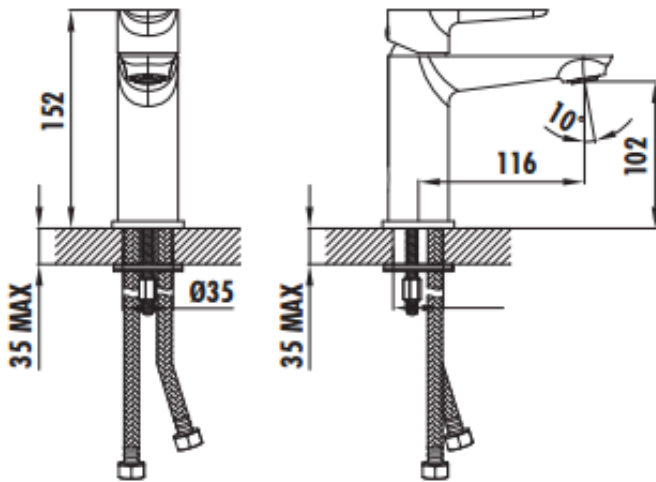

TEKNİK ÇİZİM